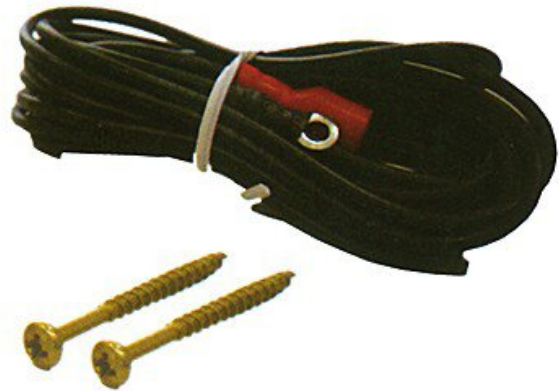

Coffret de mise à la terre ESD, 3 x 10 mm

Câble de mise à la terre : L=3 m
• pour mise à la terre des personnes

Numéro d'article	WL24947
Modèle	30-560-0039
Fabricant	WEIDINGER
Données du fabricant du GPSR	Weidinger GmbH Hertha-Sponer-Str. 1a DE-82216 Gernlinden www.weidinger.eu
Unité de vente	1 pièce
Unité de contenu	1 pièce
Informations sur la couleur du fabricant	jaune
Couleur	jaune
Batterie incluse	non
Résistance de fuite typique	Pro Anschluss 1 MOhm Sicherheitswiderstand
Longueur du câble	3 m
Conforme aux normes ESD	oui