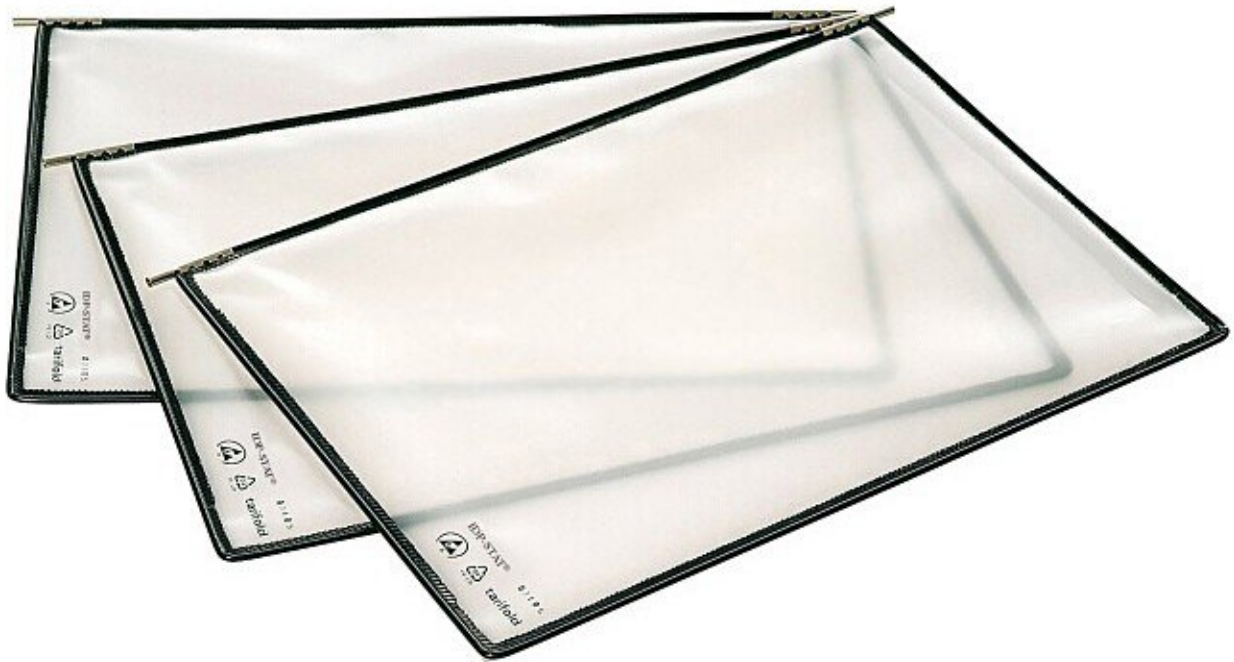

## Porte-document TARIFOLD IDP-STAT® ESD DIN A4, 10 Stück

If an EPA uses office materials such as swivel panels of Warmbier, these, like the other work equipment, should be ESD-compliant to counteract electrostatic charging. The swivel panels are the ideal solution, especially when space is at a premium.

Porte-document DIN A4 : Feuilles IDP-STAT®, film durablement conducteur film IDP, couleur : clair, transparent, couleur du cadre : noir, avec marquage ESD

<b>N° d'article</b>	<b>WL23770</b>
mannequin	5600.324
Fabricant	WARMBIER
Fabricant Numéro d'article	5600.324
Unité de vente	1 VPE
Unité de contenu	10 pièce
spécification de la couleur du fabricant	clear, transparent
Couleur	transparent
concret	IDP film
Résistance de fuite typique	10 <sup>9</sup> - 10 <sup>10</sup> Ohm