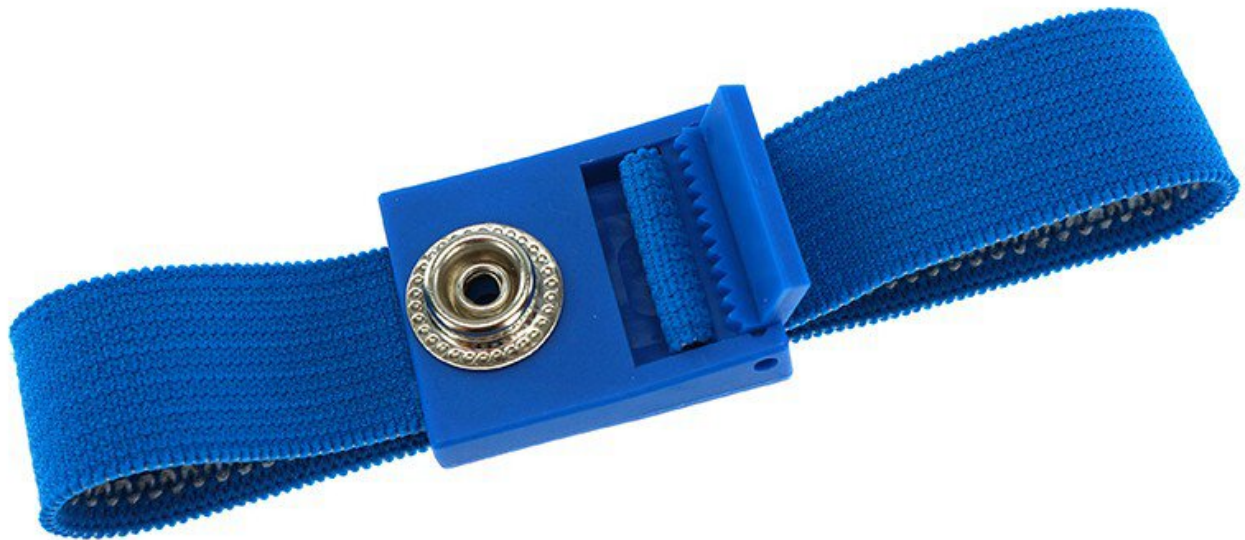

## Bracelet ESD, bouton-pression 10 mm, fermeture crantée, bleu clair, 220 mm

Le bracelet Safeguard ESD bleu clair avec un diamètre de 10 mm et un bouton-pression offre une légèreté et une souplesse ultimes pour un confort maximal. Grâce à la fermeture crantée, un ajustement facile est possible et un meilleur maintien est garanti. Le bracelet est antiallergique, traité avec de l'argent et du carbone et répond aux exigences de test de la norme BGI 818:2001.

- ultra-léger et ultra-doux
- confort optimal
- antiallergénique
- réglage facile
- fermeture dentée - tenue améliorée
- finitions argent et carbone

N° d'article	WL19751
mannequin	SG-AB-10DK-HB-220mm
Fabricant	SAFEGUARD
Fabricant Numéro d'article	SG-AB-10DK-HB-220MM-VERZAHNT
Informations sur le fabricant du GPSR	Weidinger GmbH Hertha-Sponer-Str. 1a DE-82216 Gernlinden

longueur	220 mm
Unité de vente	1 pièce
Unité de contenu	1 pièce
coloris	Bleu clair
spécification de la couleur du fabricant	Bleu clair
Couleur	bleu
Connexion 1	Bouton-pression : Ø 10mm
branchement	bouton poussoir 10 mm
Conforme aux normes ESD	oui
Certification selon BGI818	oui