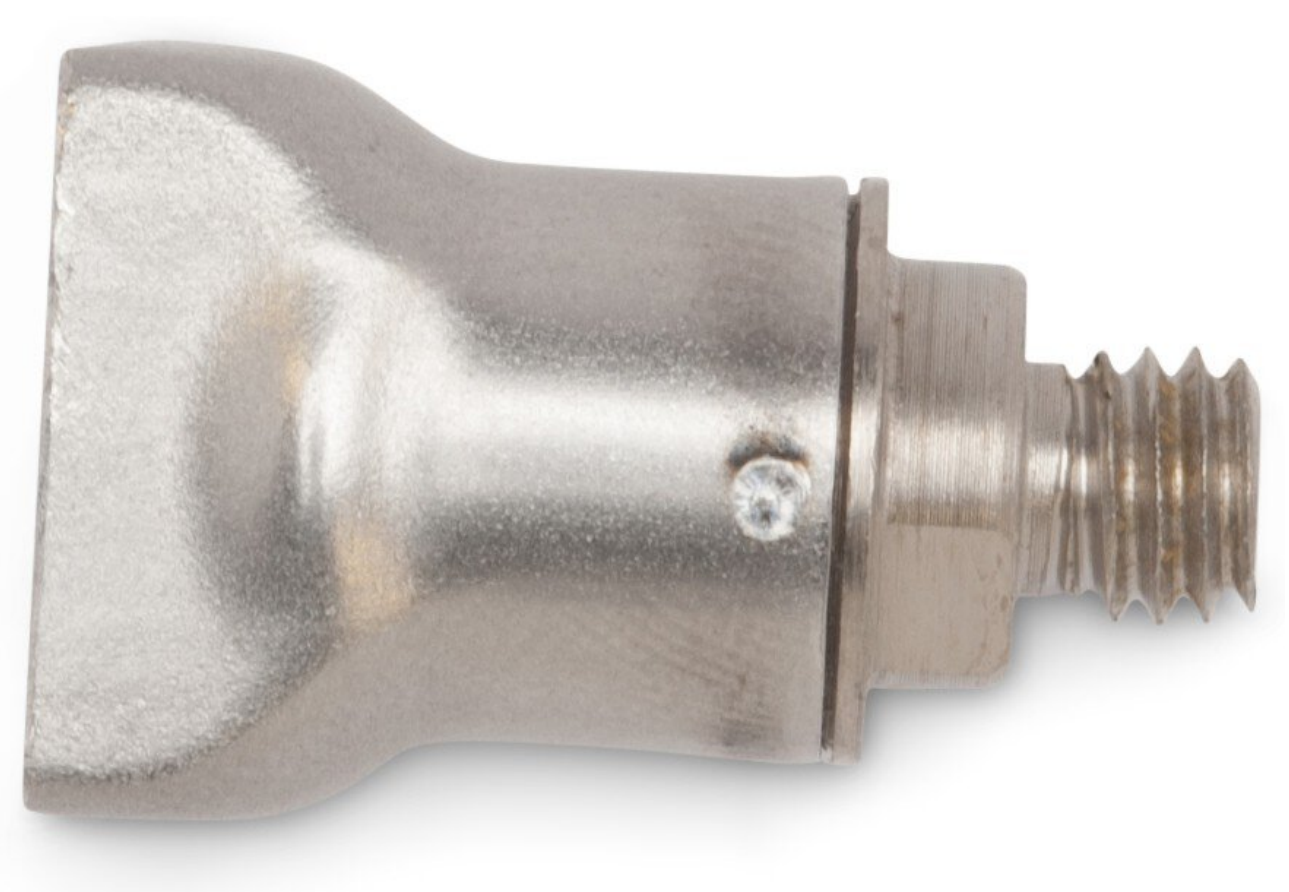

Buse à air chaud Q06 15 x 10 mm, 4 côtés chauffés

- Avec plaque de pré-chauffe 15 x 10 mm
- 4 côtés chauffés

Numéro d'article	WL19277
Modèle	Q-06
Fabricant	WELLER
Numéro d'article du fabricant	T0058727780N
Données du fabricant du GPSR	WELLER Tools GmbH Carl-Benz-Strasse 2 DE-74354 Besigheim www.weller-tools.com
Unité de vente	1 pièce
Unité de contenu	1 pièce

Batterie incluse	non
Série de produits	Buse à air chaud Q
Longueur de la pointe	15 mm
Largeur de la pointe	10 mm
Largeur de la pointe en pouces	0,394 in
Forme de la pointe	buse à air chaud
Alignement des pointes	droit
Pièce à main assortie	HAP 1, HAP 200, WXHAP 200
Conforme aux normes ESD	non