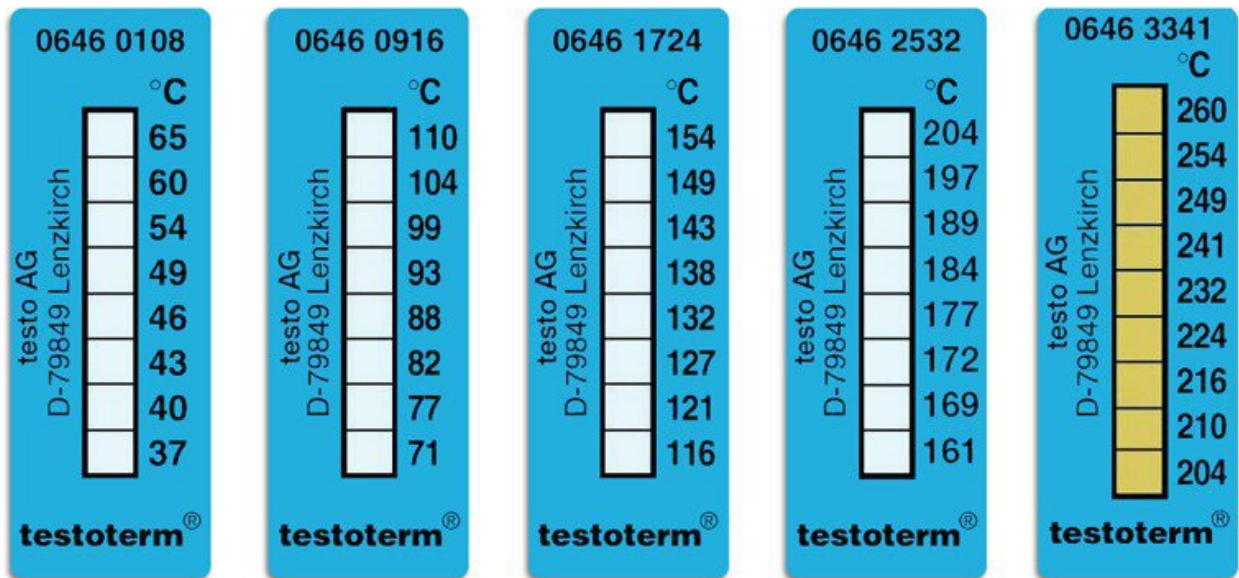

Bande de mesure de la température 37 - 65 °C

- film auto-adhésif, sensible à la température
- réagit au changement de couleur en cas de dépassement de certaines températures
- sont livrés dans un livret de 10 pièces
- Échelle de température divisée en cases blanches, dès qu'un certain point de température est dépassé, la bande de mesure de la température dans les cases correspondantes change de couleur en 2 à 3 secondes
- La coloration est irréversible

Numéro d'article	WL17884
Modèle	0646 0108
Fabricant	TESTO
Données du fabricant du GPSR	Testo SE & Co. KGaA Celsiusstraße 2 DE-79822 Titsee-Neustadt www.testo.com
Unité de vente	1 cahiers
Unité de contenu	10 pièce
Batterie incluse	non
Plage de température °C	37 – 65 °C