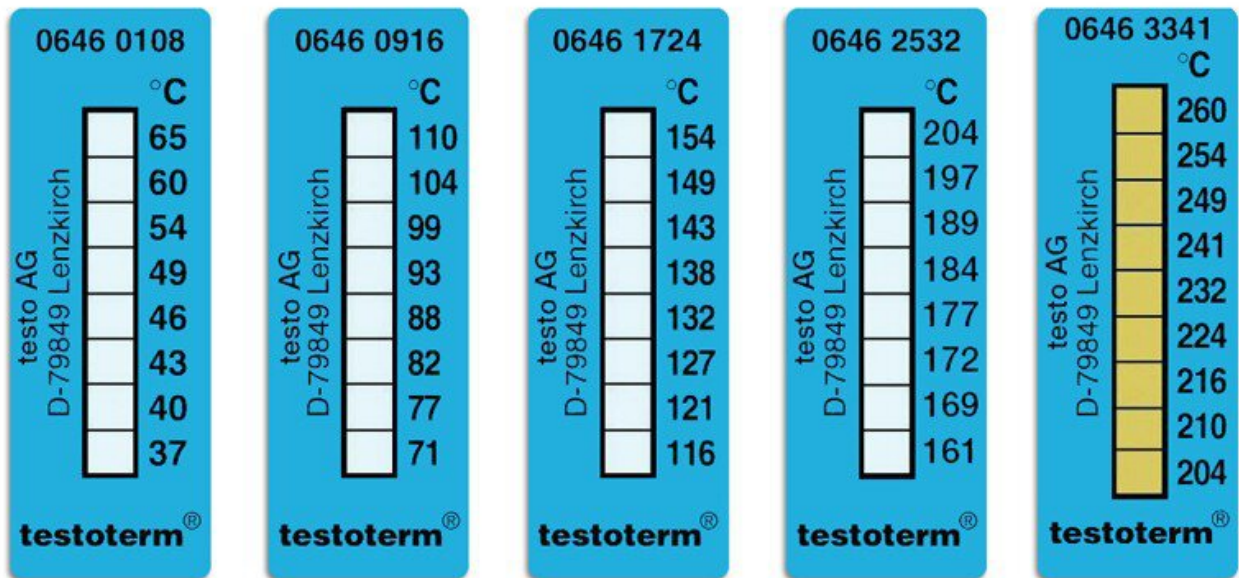

## Bande de mesure de la température 160 - 199 °C

- film auto-adhésif, sensible à la température
- réagit au changement de couleur en cas de dépassement de certaines températures
- sont livrés dans un livret de 10 pièces
- Échelle de température divisée en cases blanches, dès qu'un certain point de température est dépassé, la bande de mesure de la température dans les cases correspondantes change de couleur en 2 à 3 secondes
- La coloration est irréversible

Numéro d'article	WL11564
Modèle	0646 2532
Fabricant	TESTO
Données du fabricant du GPSR	Testo SE & Co. KGaA Celsiusstraße 2 DE-79822 Titsee-Neustadt www.testo.com
Unité de vente	1 cahiers
Unité de contenu	10 pièce
Plage de température °C	160 – 199 °C
Conforme aux normes ESD	non