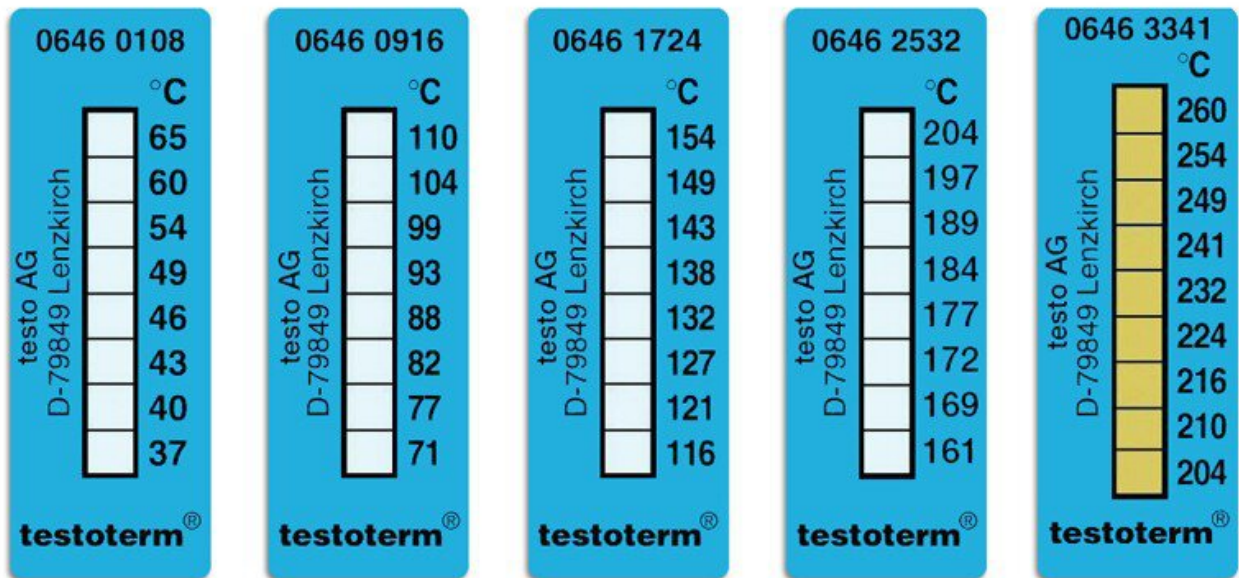

Bande de mesure de la température 71 - 110 °C

- film auto-adhésif, sensible à la température
- réagit au changement de couleur en cas de dépassement de certaines températures
- sont livrés dans un livret de 10 pièces
- Échelle de température divisée en cases blanches, dès qu'un certain point de température est dépassé, la bande de mesure de la température dans les cases correspondantes change de couleur en 2 à 3 secondes
- La coloration est irréversible

Numéro d'article	WL11561
Modèle	0646 0916
Fabricant	TESTO
Données du fabricant du GPSR	Testo SE & Co. KGaA Celsiusstraße 2 DE-79822 Titsee-Neustadt www.testo.com
Unité de vente	1 cahiers
Unité de contenu	10 pièce
Plage de température °C	71 – 110 °C
Conforme aux normes ESD	non