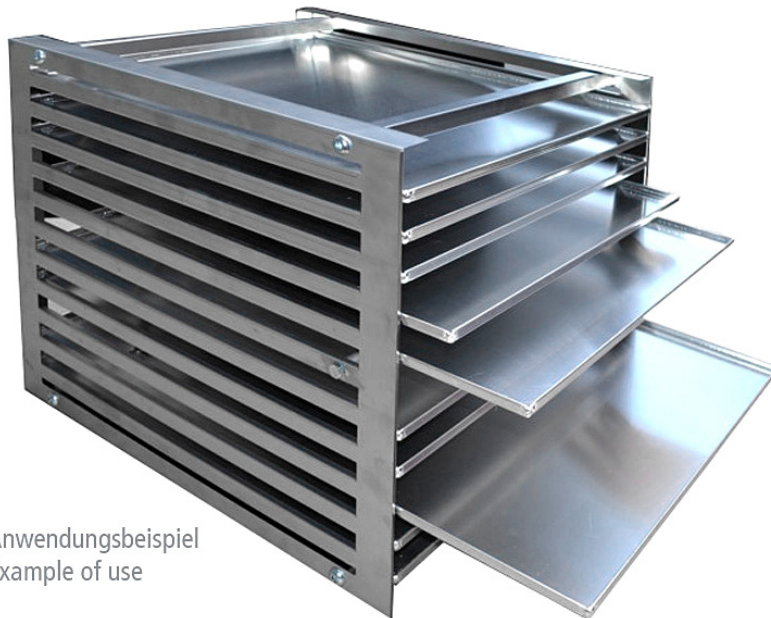

Ghibli II Trayholder

Anwendungsbeispiel
Example of use

Description

Ghibli II Trayholder

Aluminium, 530 x 530 x 12 mm

item number	WL40671
manufacturer	SAFEGUARD
model	8104.583