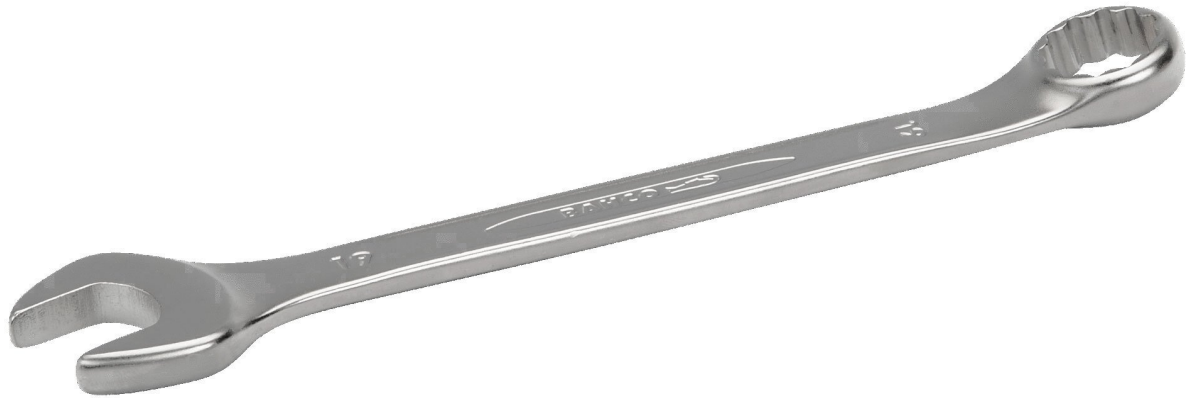

Flacher 23-mm-Ring-Maulschlüssel, verchromt

- U-förmiger Schaft sorgt für höheren Komfort
- Maulstellung 15° mit dünnem Kopf für bessere Zugänglichkeit
- Ringseite 15° abgewinkelt
- Größere und beidseitige Größenmarkierung zur leichteren Identifikation
- SB = SB-Verpackung
- Doppelsechskant mit Dynamic-Drive™-Profil sorgt für längere Lebensdauer der Schrauben und Muttern
- Verchromte Micro-Matt-Ausführung mit hochwertiger Oberfläche
- Hochleistungs-Stahllegierung
- Optimierte Identifizierung durch gut lesbare Einprägung
- Einfacher Zugang zu schwer erreichbaren Stellen
- Normen: ISO 691, ISO 7738, ISO 3318, ISO 1711-1 und DIN 3113

Artikel-Nr.	WL83673
Hersteller	BAHCO
Hersteller-Artikel-Nr.	111M-23
GPSR Herstellerdaten	BAHCO Werkzeuge Maybachstr. 10 DE-71711 Steinheim www.bahco-werkzeuge.de
Länge	280 mm
Breite	49 mm
Höhe	13,2 mm

Verkaufseinheit	1 Stück
Inhaltseinheit	1 Stück
Inkl. Batterie	nein
Schraubenart	Doppelsechskant
ESD gerecht	nein
Schlüsselweite	23 mm

Weitere Ausführungen

Artikel-Nr.	Schlüsselweite
WL83660	5,5 mm
WL83658	6 mm
WL83657	7 mm
WL83656	8 mm
WL83655	9 mm
WL83685	10 mm
WL83684	11 mm
WL83683	12 mm
WL83682	13 mm
WL83681	14 mm
WL83680	15 mm
WL83679	16 mm
WL83678	17 mm
WL83677	18 mm
WL83676	20 mm
WL83675	21 mm
WL83674	22 mm
WL83673	23 mm
WL83672	24 mm
WL83671	25 mm
WL83670	26 mm
WL83669	27 mm
WL83668	28 mm
WL83667	29 mm