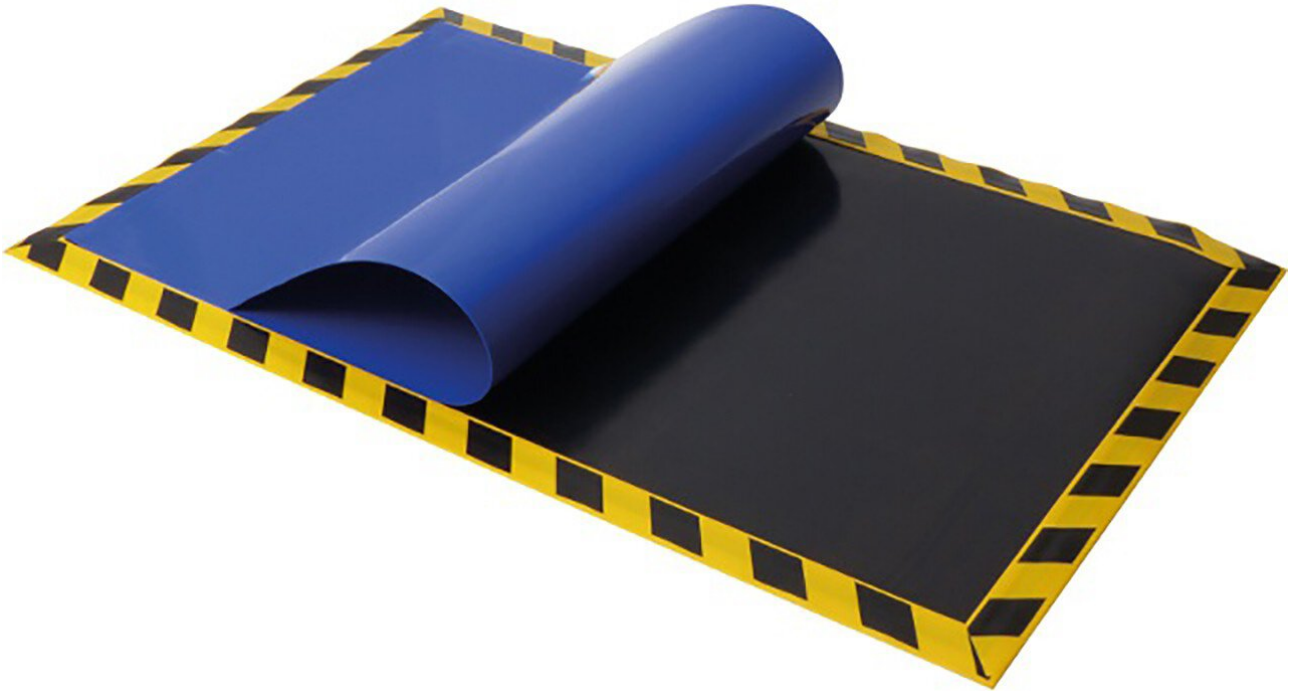

Rutschfeste Unterlage für Klebematten / Tacky mats

- Rutschfeste Unterlage zum Einlegen von Klebematten in der Abmessung 660 x 1140 mm
- Anlaufkante mit straffierter Randmarkierung in gelb & schwarz

Artikel-Nr.	WL83429
Hersteller	WARMBIER
Hersteller-Artikel-Nr.	8160.2645.ZB
GPSR Herstellerdaten	Wolfgang WARMBIER Untere Gießwiesen 21 DE-78247 Hilzingen www.warmbier.com
Länge	1140 mm
Breite	660 mm
Verkaufseinheit	1 Stück
Inhaltseinheit	1 Stück
Herstellerfarbangabe	schwarz,gelb
Farbe	gelb, schwarz
ESD gerecht	nein