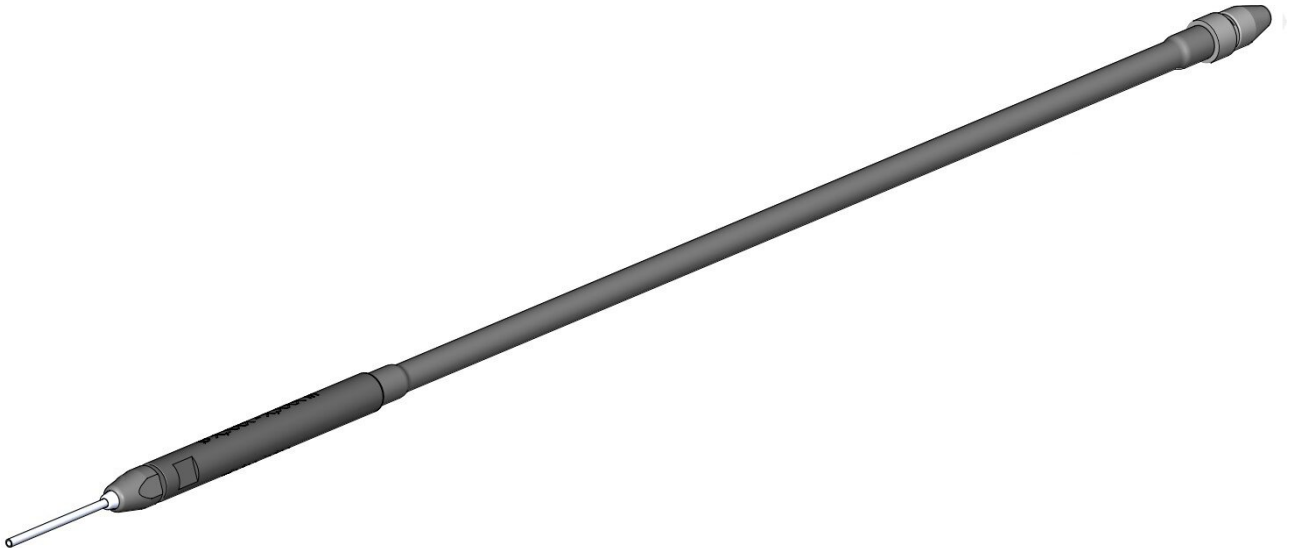

Führungsschlauch für Lötdraht, SFR-B, Ø 1,5 mm, 0,4 m

Artikel-Nr.	WL83383
Modell	0029660
Modelllinie	SFR-B
Hersteller	JBC
Hersteller-Artikel-Nr.	0029660
GPSR Herstellerdaten	JBC Soldering SL Ramón y Cajal 3 ES-08750 Molins De Rei www.jbctools.com
Länge	400 mm
Verkaufseinheit	1 Stück
Inhaltseinheit	1 Stück
Inkl. Batterie	nein
Drahtdurchmesser	1,5 mm
ESD gerecht	ja
Drahtdurchmesser	1,5 – 1,57 mm

Weitere Ausführungen

Products for the electronic industry

Artikel-Nr.	Drahtdurchmesser	Länge
WL83368	0,5 mm	300 mm
WL83369	0,5 mm	700 mm
WL83370	0,5 mm	1000 mm
WL83371	0,6 mm	300 mm
WL83372	0,7 mm	300 mm
WL71122	0,8 mm	300 mm
WL83373	0,8 mm	500 mm
WL83374	0,8 mm	600 mm
WL83375	0,8 mm	700 mm
WL83376	0,8 mm	1000 mm
WL83377	1 mm	300 mm
WL73846	1 mm	500 mm
WL83378	1 mm	600 mm
WL73844	1 mm	700 mm
WL73845	1 mm	1000 mm
WL83392	1 mm	1500 mm
WL83379	1,2 mm	300 mm
WL83380	1,2 mm	500 mm
WL83393	1,2 mm	700 mm
WL83381	1,2 mm	1000 mm
WL83382	1,5 mm	300 mm
WL83383	1,5 mm	400 mm
WL83384	1,5 mm	500 mm
WL83394	1,5 mm	700 mm
WL83385	1,5 mm	1000 mm
WL83386	1,5 mm	1500 mm
WL83387	1,6 mm	300 mm
WL83388	1,6 mm	400 mm
WL83389	1,6 mm	500 mm
WL83390	1,6 mm	700 mm
WL83391	1,6 mm	1500 mm