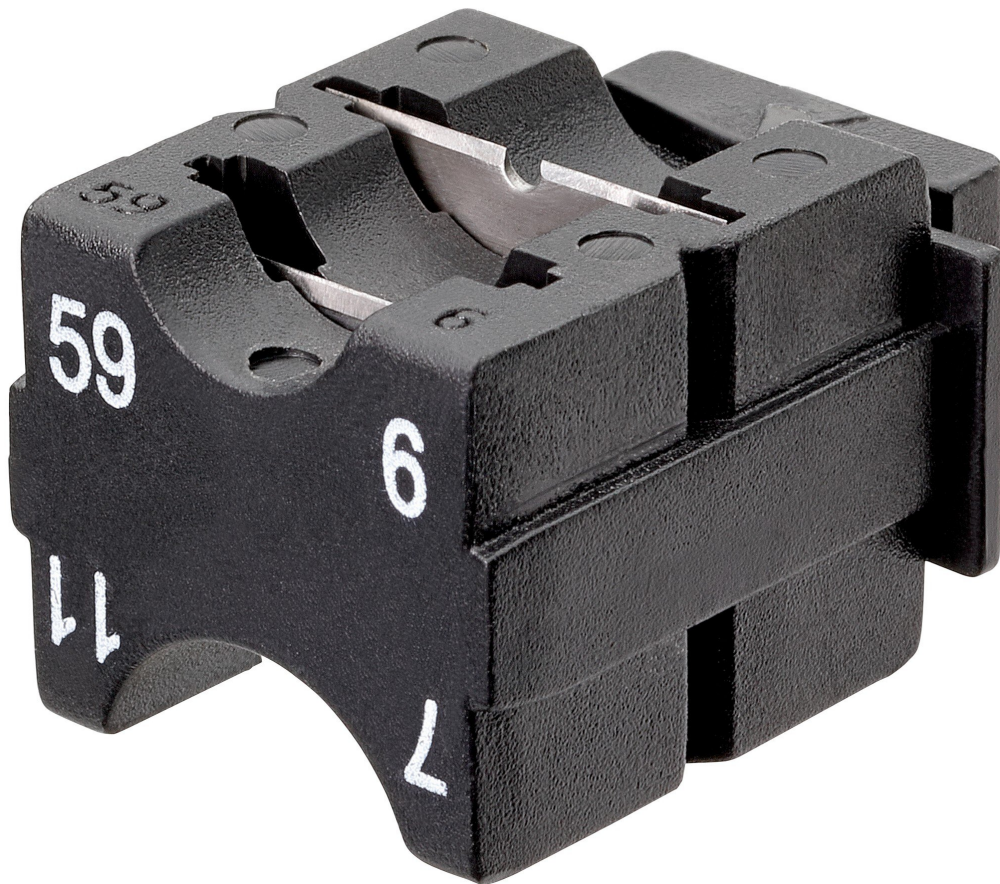

Ersatz-Messerblock für 16 60 06 SB

Artikel-Nr.	WL80638
Modell	16 69 06 01
Hersteller	KNIPEX
Hersteller-Artikel-Nr.	16 69 06 01
GPSR Herstellerdaten	KNIPEX-Werk Oberkamper Strasse 13 DE-42349 Wuppertal-Cronenberg www.knipex.de
Länge	24 mm
Breite	20 mm
Höhe	15 mm
Länge mit Verpackung	24 mm
Breite mit Verpackung	20 mm

Products for the electronic industry

Höhe mit Verpackung	15 mm
Verkaufseinheit	1 Stück
Inhaltseinheit	1 Stück
VDE	nein
ESD gerecht	nein