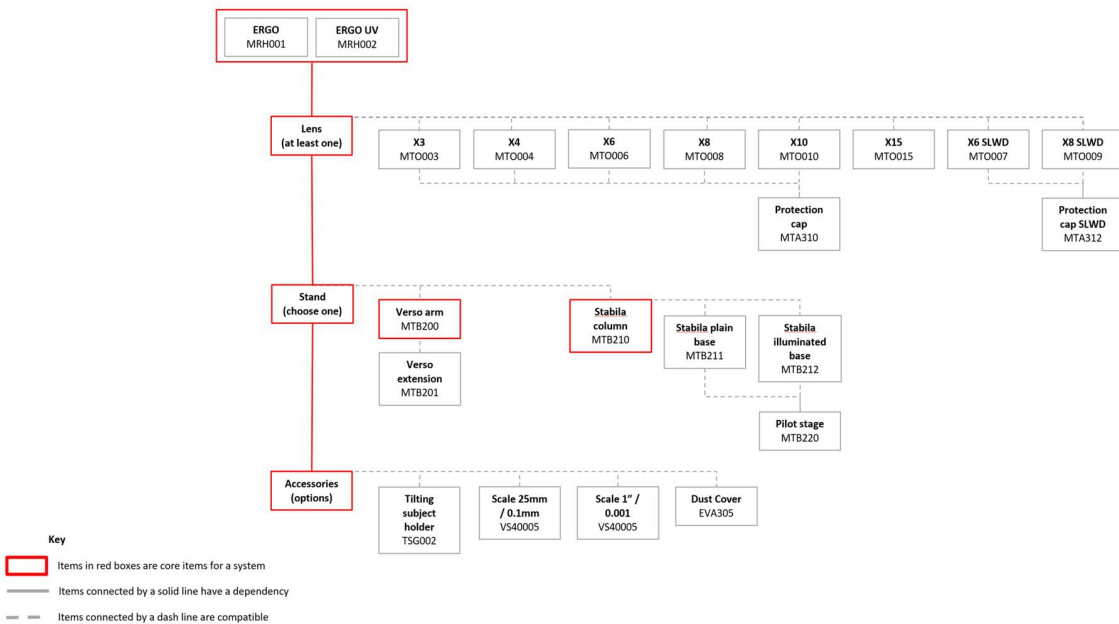

MANTIS PIXO/ERGO Objektiv 10x

ERGO - System Options

MANTIS PIXO/ERGO Objektiv 10x Arbeitsabstand 54 mm

Artikel-Nr.	WL74240
Hersteller	VISION
Hersteller-Artikel-Nr.	MTO010
GPSR Herstellerdaten	VISION Engineering Ltd., Anton-Pendele-Straße 3 DE-82275 Emmering www.visioneng.de
Verkaufseinheit	1 Stück
Inhaltseinheit	1 Stück
Inkl. Batterie	nein
Vergrößerung	10x
ESD gerecht	nein