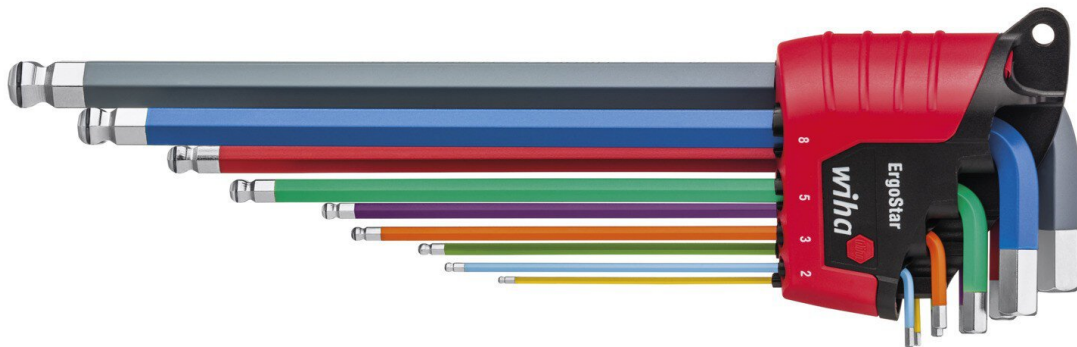

## Stiftschlüssel Set im ErgoStar Halter Sechskant-Kugelkopf MagicRing® 10-tlg. farbig leuchtend (41979)

Vereinfacht Ihre Arbeit: Kugelkopf erleichtert Zugang zu Schrauben und ermöglicht das Arbeiten bei einem Winkel von bis zu 25°.

Steigert Ihre Effizienz: Farbige Stiftschlüssel schnell und einfach auffindbar – dank Leuchtlack mit UV-Licht auch in dunkler Umgebung.

Steigert Ihre Effizienz: Wiha MagicRing® Haltefunktion hält alle Sechskant-Schrauben ohne Magnet fest.

Erleichtert die Handhabung: Immer der richtige Schlüssel am richtigen Ort.

Anwendung: Geeignet für das Verschrauben sämtlicher Sechskant-Schrauben und das Herausheben von versenkten Normschrauben sowie das Einführen und Verschrauben in waagrechte, schräge oder tiefe Sacklöcher.

Fußnote: MagicRing® ab Größe SW3.

Wer kennt das nicht? Bei vielen Stiftschlüsselhaltern ist es umständlich, einzelne Schlüssel zu entnehmen oder wieder in den Halter zurückzuführen. Doch damit macht der Wiha ErgoStar jetzt Schluss, denn er löst dieses Problem auf eine geniale Art und Weise. Die Drehung eines einzelnen Stiftschlüssels im Halter führt dazu, dass sich alle anderen Schlüssel im gleichen Winkel zur Seite drehen und eine schnelle und komfortable Entnahme ermöglicht wird. Eine Klemmung in dem Haltern sorgt dafür, dass die Schlüssel sowohl bei geschlossenem, als auch bei geöffnetem Halter nicht herausfallen können. Zudem sind die farbigen Stiftschlüssel schnell und einfach auffindbar und dank des Leuchtlacks auch im Dunkeln mit UV-Licht gut zu finden. Somit reduziert sich die Suchzeit verloren gegangener Stiftschlüssel und beim Warten von Anlagen wird die Gefahr von