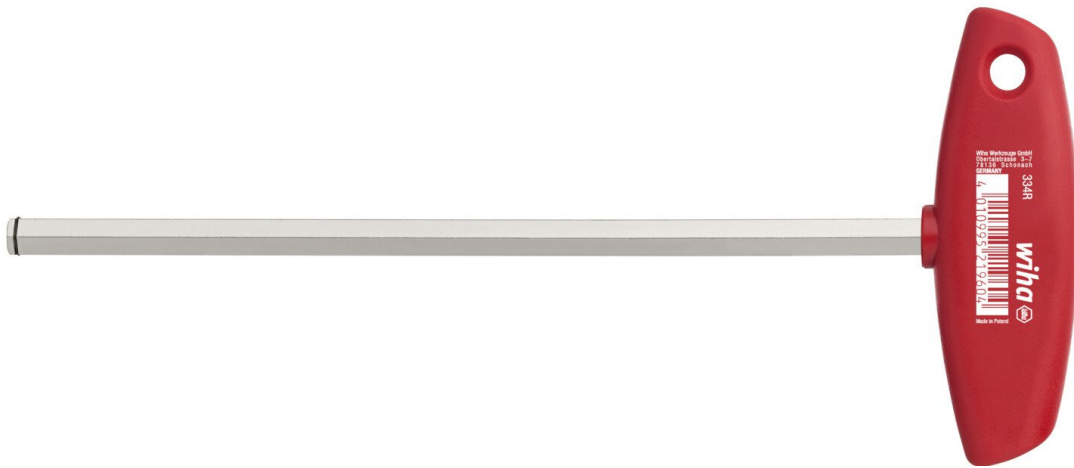

Stiftschlüssel mit Quergriff Sechskant MagicRing® glanzvernickelt 6,0mm (22174)

Anwendung: Um hohe Drehmomente ermüdungsarm zu übertragen.
Extra: MagicRing® aus Federstahl (ab Größe 3 mm) hält alle Sechskant Normschrauben unabhängig vom Schraubenmaterial in jeder Lage fest.

Griff: Wiha Quergriff Classic.

Klinge: Chrom-Vanadium Stahl, durchgehend gehärtet, glanzvernickelt.

- Blisterverpackung: Nein
- ESD Artikel: Nein
- Innensechskant 1 (mm): 6 mm
- Griffdurchmesser: 32 mm
- Länge Quergriffklinge: 150 mm
- Gesamtlänge (mm): 182 mm
- Breite Griff (Quergriff): 100 mm
- mit Batterie: Nein

Artikel-Nr.	WL72108
Alternative Artikelbezeichnung	334R060150
Hersteller	WIHA
Hersteller-Artikel-Nr.	22174
GPSR Herstellerdaten	Wiha Werkzeuge GmbH Obertalstraße 3-7 DE-78136 Schonach

www.wiha.com

Verkaufseinheit	1 Stück
Inhaltseinheit	1 Stück
Inkl. Batterie	nein
Produktserie	334R
VDE	nein
ESD gerecht	nein
Verpackungsmaß	einzel
Innensechskant	6 mm
Klingenlänge	150 mm

Weitere Ausführungen

Artikel-Nr.	Innensechskant	Klingenlänge
WL72105	3 mm	100 mm
WL72106	4 mm	150 mm
WL72107	5 mm	150 mm
WL72108	6 mm	150 mm