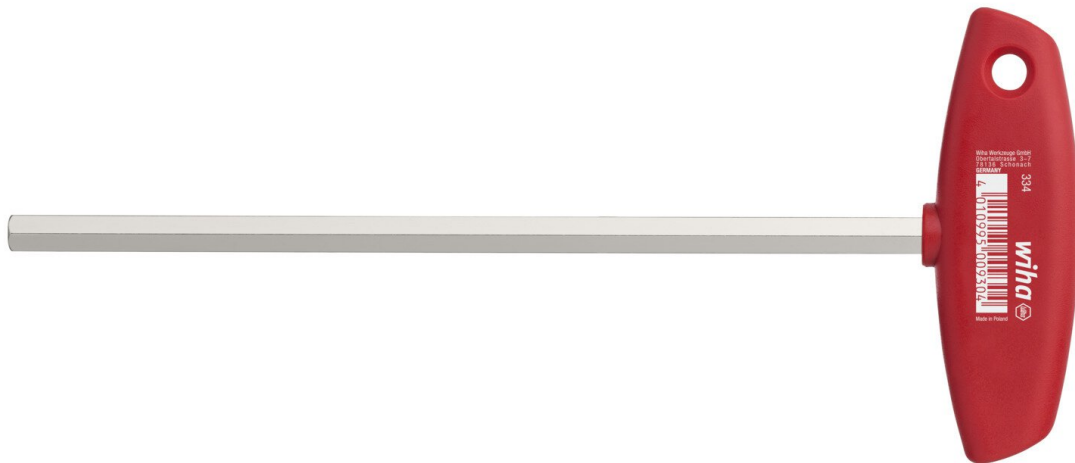

## Stiftschlüssel mit Quergriff Sechskant glanzvernickelt 5,0mm (00917)

Anwendung: Um hohe Drehmomente ermüdungsarm zu übertragen.

Griff: Wiha Quergriff Classic.

Klinge: Chrom-Vanadium Stahl, durchgehend gehärtet, glanzvernickelt.

Für Anwendungen in der Mechanik

Verstärkte Klinge wegen Überlänge.

- Blisterverpackung: Nein
- ESD Artikel: Nein
- Innensechskant 1 (mm): 5 mm
- Griffdurchmesser: 32 mm
- Länge Quergriffklinge: 150 mm
- Gesamtlänge (mm): 182 mm
- Breite Griff (Quergriff): 100 mm
- mit Batterie: Nein

www.wiha.com

Verkaufseinheit	1 Stück
Inhaltseinheit	1 Stück
Produktserie	334
VDE	nein
ESD gerecht	nein
Verpackungsmaß	einzel
Innensechskant	5 mm
Klingenlänge	150 mm

## Weitere Ausführungen

Artikel-Nr.	Innensechskant	Klingenlänge
WL34394	2,5 mm	200 mm
WL72064	3 mm	200 mm
WL72063	3 mm	350 mm
<b>WL72073</b>	<b>5 mm</b>	<b>150 mm</b>
WL72077	6 mm	200 mm
WL72085	10 mm	100 mm