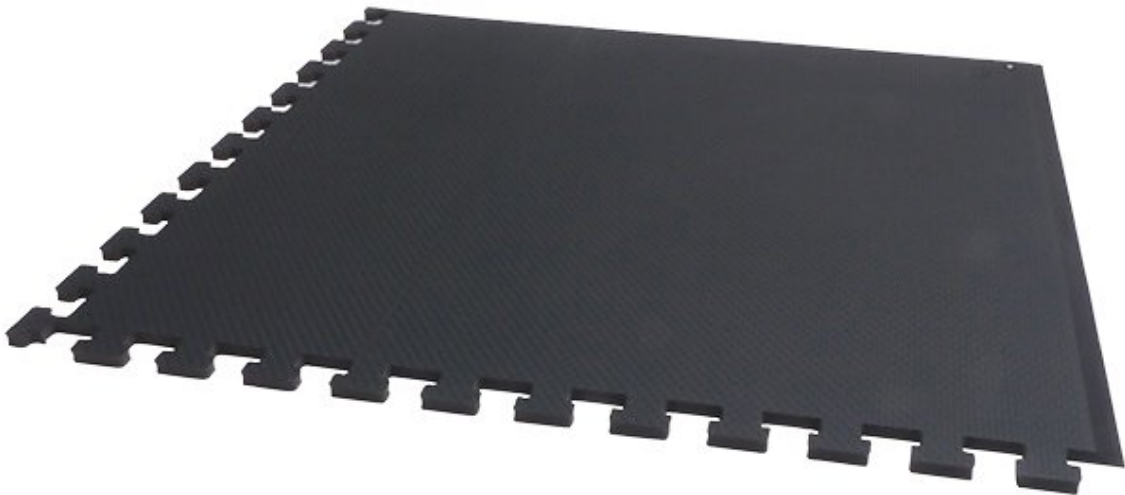

ESD Anti-Ermüdungsmatte, Eckstück, B1, schwarz, 970 x 970 x 13 mm

- 970 x 970 x 13 mm
- Brandschutzklasse B1

Artikel-Nr.	WL70175
Modell	1307.B1.Q970.Q970.VC
Hersteller	WARMBIER
Hersteller-Artikel-Nr.	1307.B1.Q970.Q970.VC
GPSR Herstellerdaten	Wolfgang WARMBIER Untere Gießwiesen 21 DE-78247 Hilzingen www.warmbier.com

Länge	970 mm
Breite	970 mm
Höhe	13 mm
Verkaufseinheit	1 Stück
Inhaltseinheit	1 Stück
Farbe	schwarz
Herstellerfarbangabe	schwarz
Farbe	schwarz
ESD gerecht	ja