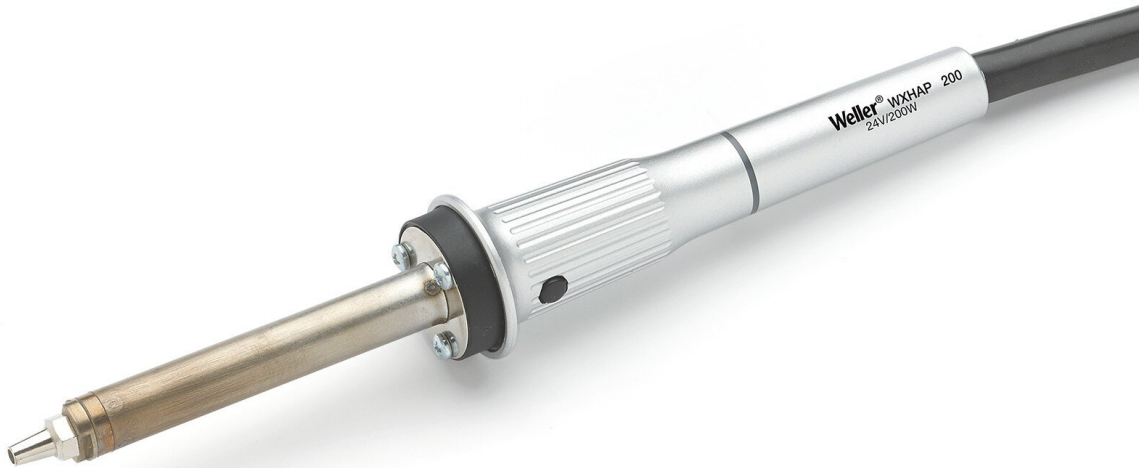

WXHAP 200, Heißluftkolben, 200 W

- blaues LED Indikationslicht
- interner Parameterspeicher (Null Toleranz)
- Ionenfreier Luftstrom
- passende Spitzenfamilie F, R, D, Q
- WX kompatibel

Artikel-Nr.	WL63526
Modell	WXHAP 200
Hersteller	WELLER
Hersteller-Artikel-Nr.	T0052711999N
GPSR Herstellerdaten	WELLER Tools GmbH Carl-Benz-Strasse 2 DE-74354 Besigheim www.weller-tools.com
Verkaufseinheit	1 Stück
Inhaltseinheit	1 Stück
Inkl. Batterie	nein
Leistung	200 W

Handstück (Typ)	Heißluftkolben
Passende Ablage	WDH 30
Passende Spitzen	F, R, D, Q
Passende Steuereinheit	WXA 2, WXR 3
ESD gerecht	nein