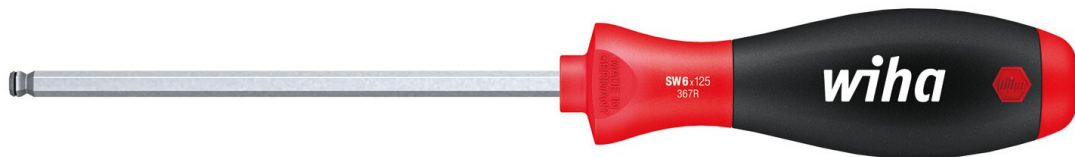

Schraubendreher SoftFinish® MagicRing® Sechskant-Kugelkopf mit Sechskantklinge (26077), 3 x 100 mm

- Vereinfacht Ihre Arbeit: Kugelkopf erleichtert Zugang zu Schrauben und ermöglicht das Arbeiten bei einem Winkel von bis zu 25°
- Schont Ihre Gesundheit: Mit patentiertem SoftFinish® Griffdesign für hand- und muskelschonendes Arbeiten. Von Ärzten und Therapeuten des AGR empfohlen
- Steigert Ihre Effizienz: Einzigartiges Wiha Griffgrößen-Konzept mit optimaler Balance zwischen Kraft und Kontrolle. Wiha MagicRing® Haltefunktion hält alle Sechskant-Schrauben ohne Magnet fest
- Anwendung: Für das Ansetzen und Festdrehen von Schrauben an schwer zugänglichen Stellen.

Artikel-Nr.	WL54051
Modell	367R030
Alternative Artikelbezeichnung	367R030
Hersteller	WIHA
Hersteller-Artikel-Nr.	26077
GPSR Herstellerdaten	Wiha Werkzeuge GmbH Obertalstraße 3-7 DE-78136 Schonach www.wiha.com
Verkaufseinheit	1 Stück
Inhaltseinheit	1 Stück
Inkl. Batterie	nein
Produktserie	367R
VDE	nein
Schraubenart	Sechskant
ESD gerecht	nein

Verpackungsmaß	einzel
Schraubendreherart	Normale Schraubendreher
Innensechskant	3 mm
Werkzeuglänge	204 mm
Klingenlänge	100 mm

Weitere Ausführungen

Artikel-Nr.	Innensechskant
WL54051	3 mm