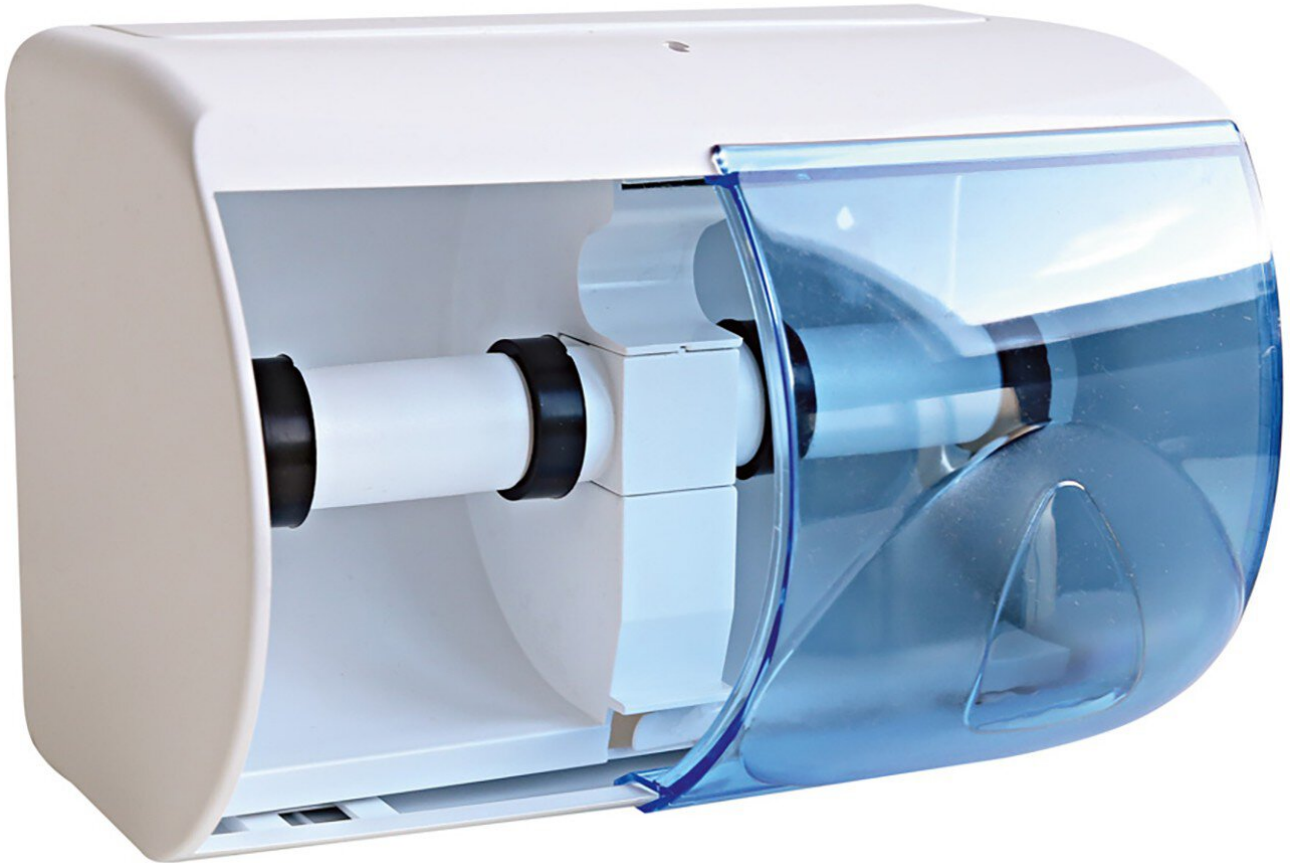

HygoClean Spender für ToPa Rollen, Kunststoff, verschließbar

Dieser ist zur Aufnahme von Toilettenpapier in Kleinrollen geeignet und kann zwei Rollen tragen. Er ist zur Wandmontage vorbereitet und außerdem ist er auch noch abschließbar. Passend für folgende Artikel:

Toilettenpapier Kleinrolle, 2-lagig (Art. Nr. 3422)
Toilettenpapier Kleinrolle, 3-lagig (Art. Nr. 3423)
Toilettenpapier Kleinrolle, 4-lagig (Art. Nr. 3424)

- Kunststoff
- für 2 Kleinrollen
- abschließbar, Wandmontage

Artikel-Nr.	WL50669
Modell	HygoClean-88831
Hersteller	FRANZ MENSCH

Hersteller-Artikel-Nr.	88831
GPSR Herstellerdaten	Franz Mensch GmbH Werner-von-Siemens-Straße 2 DE-86807 Buchloe www.franz-mensch.de
Verkaufseinheit	1 Stück
Inhaltseinheit	1 Stück
Farbe	weiß
Inkl. Batterie	nein