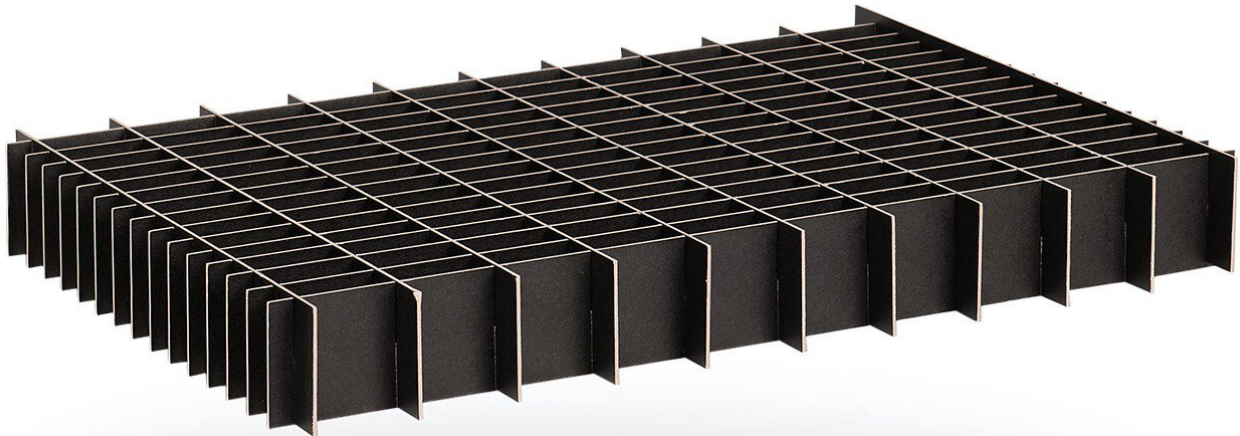

Stegeinsatz CORSTAT™ kurz (19-CSC-K) für CSC-Container, 360x100 mm

Stegeinsätze aus Vollpappe CORSTAT für CSC-Container in schwarz.

- schwarz
- Anzahl Fächer max.: 160
- Fachgröße mind.: 50x20x100 mm (LxBxH)
- Anzahl Stege max.: 11/24
- Raster: 20 mm
- Anzahl Schlitze: 15

Artikel-Nr.	WL48235
Modell	19-CSCK
Hersteller	HANS KOLB
Hersteller-Artikel-Nr.	12000038
GPSR Herstellerdaten	HANS KOLB Dr.-Lauter-Strasse 2 DE-87700 Memmingen www.kolb-wellpappe.com
Länge	360 mm

Products for the electronic industry

Breite	100 mm
Verkaufseinheit	1 Stück
Inhaltseinheit	1 Stück
Farbe	schwarz
Inkl. Batterie	nein
ESD gerecht	ja