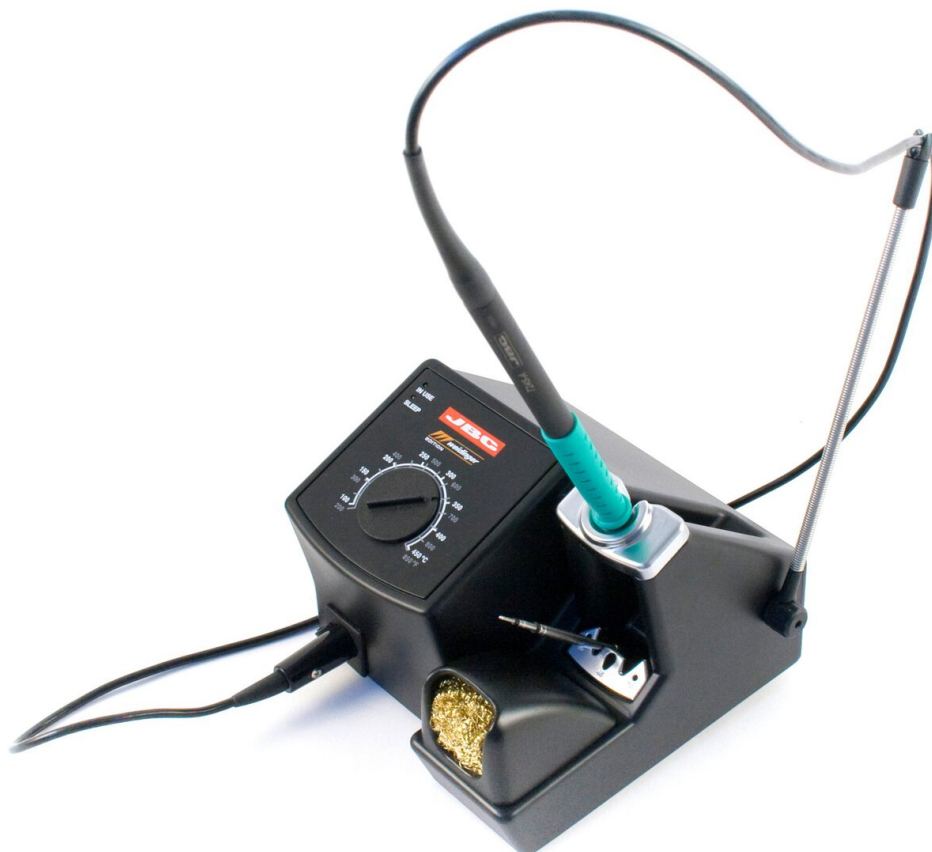

Lötstation "Weidinger Edition" BT-2BWA10, analog, inkl. T245-A LötKolben

Artikel-Nr.	WL46586
Modell	BT-2BWA Kit Weidinger Edition
Modelllinie	Compact Line
Hersteller	JBC
Hersteller-Artikel-Nr.	BT-2BWA10
GPSR Herstellerdaten	JBC Soldering SL Ramón y Cajal 3 ES-08750 Molins De Rei www.jbctools.com
Lieferumfang	1x Versorgungseinheit BT, analog, mit Ablage 1x LötKolben T245 1x Lötspitze C245907

Verkaufseinheit	1 Stück
Inhaltseinheit	1 Stück
Produktserie	Compact Line
Anheizleistung	140 W
Leistung	75 W
Nennleistung	75 W
Spannung	230 V
Spannung	230 V
Temperaturbereich °C	90 – 450 °C
Stationstyp	Lötstation
enthaltene Lötspitze	C245-907
enthaltenes Handstück	T245
ESD gerecht	nein