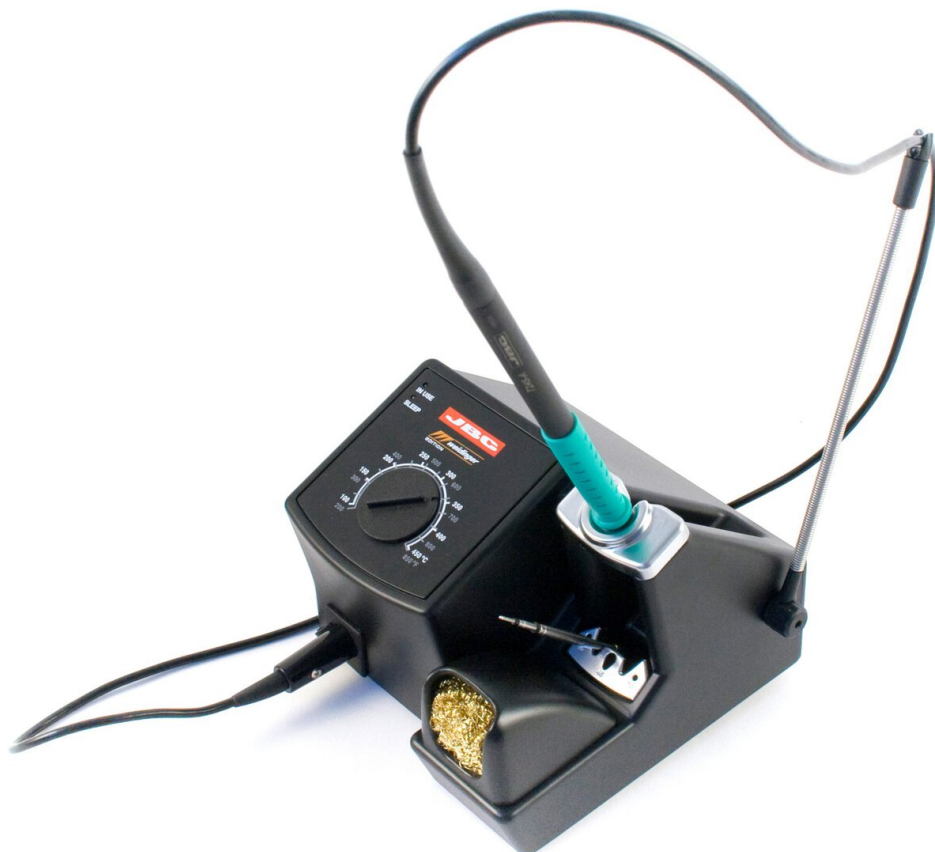

Lötstation "Weidinger Edition" BT-2BWA10, analog, inkl. T245-A LötKolben

Artikel-Nr.	WL46586
Modell	BT-2BWA Kit Weidinger Edition
Modelllinie	Compact Line
Hersteller	JBC
Hersteller-Artikel-Nr.	BT-2BWA10
GPSR Herstellerdaten	JBC Soldering SL Ramón y Cajal 3 ES-08750 Molins De Rei www.jbctools.com
Lieferumfang	1x Versorgungseinheit BT, analog, mit Ablage 1x LötKolben T245 1x Lötspitze C245907

Verkaufseinheit	1 Stück
Inhaltseinheit	1 Stück
Produktserie	Compact Line
Anheizleistung	140 W
Leistung	75 W
Nennleistung	75 W
Spannung	230 V
Spannung	230 V
Temperaturbereich °C	90 – 450 °C
Stationstyp	Lötstation
enthaltene Lötspitze	C245-907
enthaltenes Handstück	T245
ESD gerecht	nein