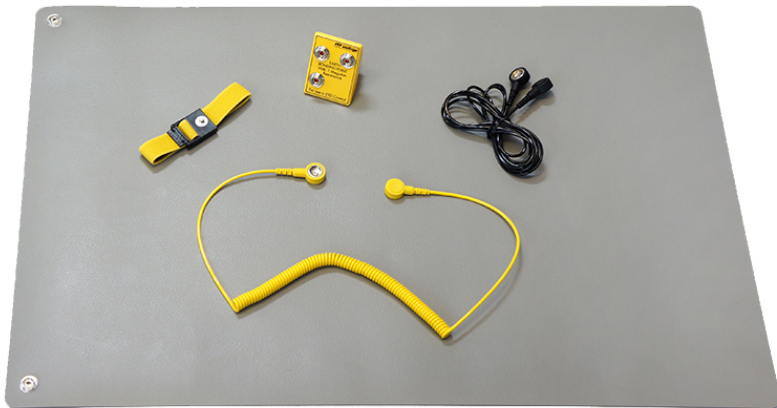

ESD Tischmatten Set S Pro Swiss, 600 x 600 mm, Schweizer Erdungsstecker, 5-teilig

Beschreibung

Das ESD Tischmatten Set Pro Swiss von SafeGuard enthält einen schweizer Erdungsstecker, ESD Armband, Spiralkabel und Erdungsstecker. Für ein angenehmes Arbeiten sorgt die antireflektierende Oberfläche der ESD Matte mit abgerundeten Ecken. Zudem ist sie mit zwei 10 mm Druckknöpfen ausgestattet.

- Hitze- und Lötzinnbeständig
- Chemikalien- und Ölbeständigkeit
- Dauerelastisch, abriebfest und komfortabel
- 100% PVC-FREI und PHTHALATE-FREI
- Antireflektierende Oberfläche vereinfacht das Arbeiten
- zweischichtiger ESD Tischbelag (dissipative/conductive)

Produktdetails

Artikel-Nr.	WL45068
Hersteller	SAFEGUARD
Modell	SafeGuard ESD Pro Swiss
Abmessungen (LxBxH)	600 mm x 600 mm x 2 mm
Lieferumfang	ESD-Premium Tischmatte, grau 600 x 600 mm - WL43386

ESD-Armband, 3 mm DK - WL42052
ESD-Spiralkabel, 2 Mohm - WL42084
Erdungsleitung, L = 1,5 m - WL23899
Erdungsstecker, 3 x 10 mm DK - WL34197

Verkaufseinheit	Set
Inhaltseinheit	5 Stück
Farbe	grau
typischer Ableitwiderstand	$10^6 - 10^9$ Ohm
Anschluss	3x 10 mm Druckknopf
Herstellerfarbangabe	grau
Art Belag	Tischmatte
mit Erdungskabel	ja
Oberfläche	Zweischichtiger ESD-Tischbelag
Ecken	abgerundet