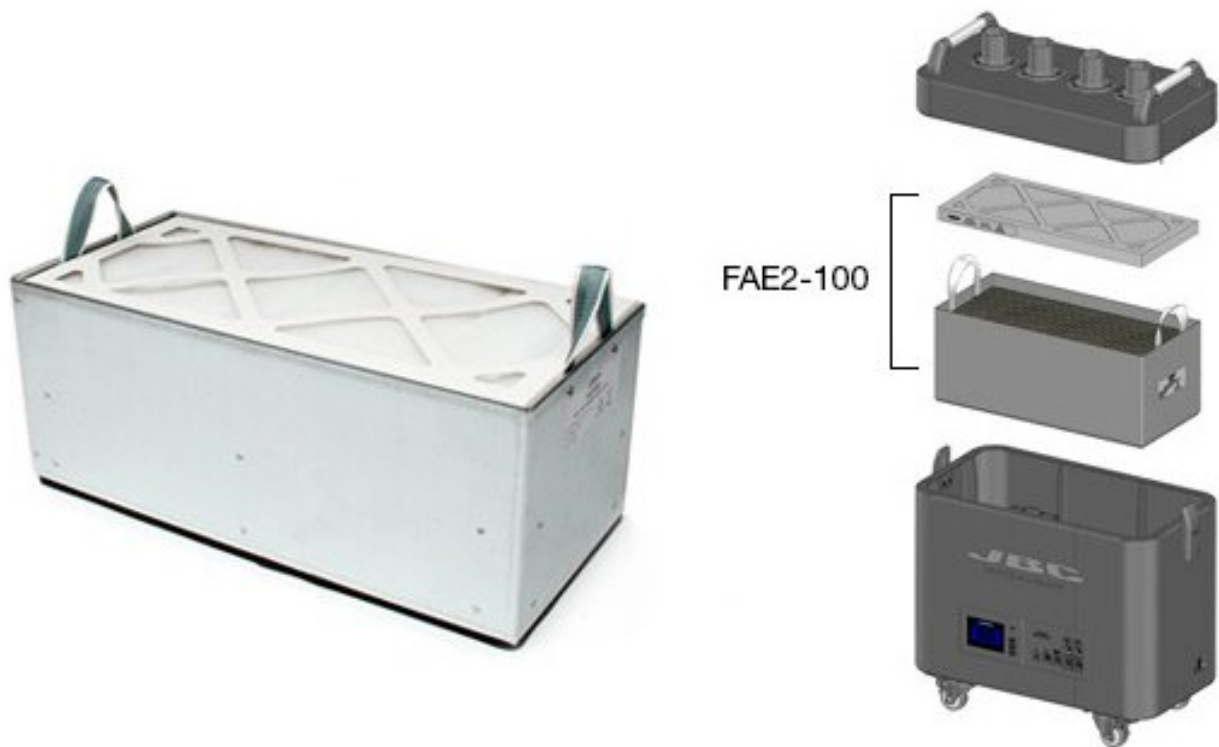

Kompaktfilter für FAE2-5A

- beinhaltet Hepa-Filter, Kohlefilter und Vorfilter FAE2-110
- Absauggerät verfügt über eine LED-Warnung, um zu erkennen, wann der Vorfilter oder Kompaktfilter ausgetauscht werden muss

Artikel-Nr.	WL43624
Modell	FAE2-100
Hersteller	JBC
Hersteller-Artikel-Nr.	FAE2-100
GPSR Herstellerdaten	JBC Soldering SL Ramón y Cajal 3 ES-08750 Molins De Rei www.jbctools.com
Verkaufseinheit	1 Stück
Inhaltseinheit	1 Stück
Inkl. Batterie	nein