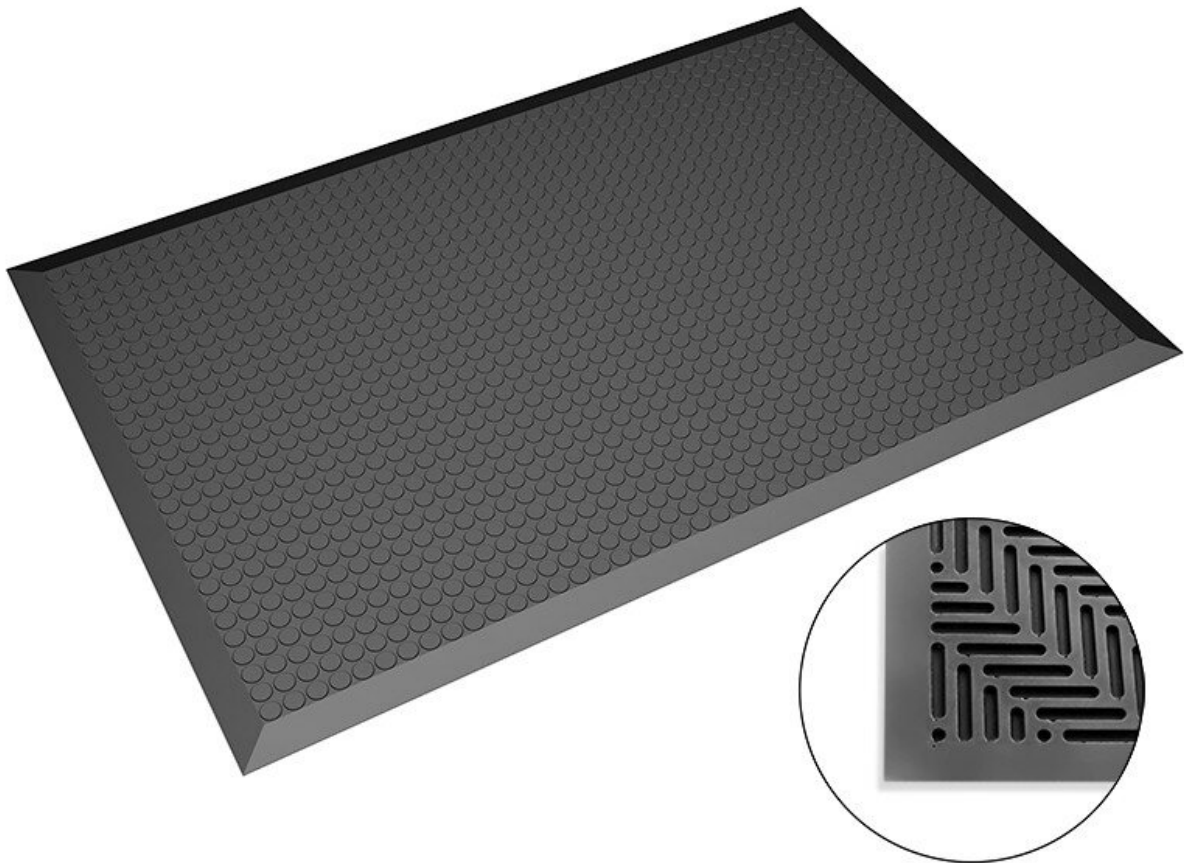

## ESD-Bodenmatte, schwarz, flache Noppen, Abmessung nach Wunsch

---

Die ESD Bodenmatte von SafeGuard ist besonders schonend für Bänder und Gelenke und somit bestens für Ihren Arbeitsplatz in der Produktion geeignet. Hinzukommen stoß- und rutschhemmende, sowie trittschallisolierende Eigenschaften. Zudem entspricht diese natürlich der DIN EN 61340-5-1.

- ESD Kennzeichnung
- Kantenumlauf abgeschrägt
- stoß-/rutschhemmend, Dämpfung elastisch
- wärme-/trittschallisolierend
- Weichschaum ableitend  $10^5 - 10^7$  Ohm
- Option: durch Verklebung erweiterbar
- als Zuschnitt in allen Formen und Größen lieferbar

<b>Artikel-Nr.</b>	<b>WL43052</b>
Modell	SG-BMZ-SCH-FNO
Hersteller	SAFEGUARD
Hersteller-Artikel-Nr.	SG-BMZ-SCH-FNO
Verkaufseinheit	1 Stück
Inhaltseinheit	1 Stück
Farbe	schwarz
Herstellerfarbangabe	schwarz
Farbe	schwarz
Material	Weichschaum
typischer Ableitwiderstand	$10^5 - 10^7$ Ohm
Beschaffenheit Oberfläche	genoppt, weich
Anschluss	10 mm Druckknopf
Art Belag	Bodenmatte
Oberfläche	flache Noppen
Unterseite	strukturiert
ESD gerecht	ja