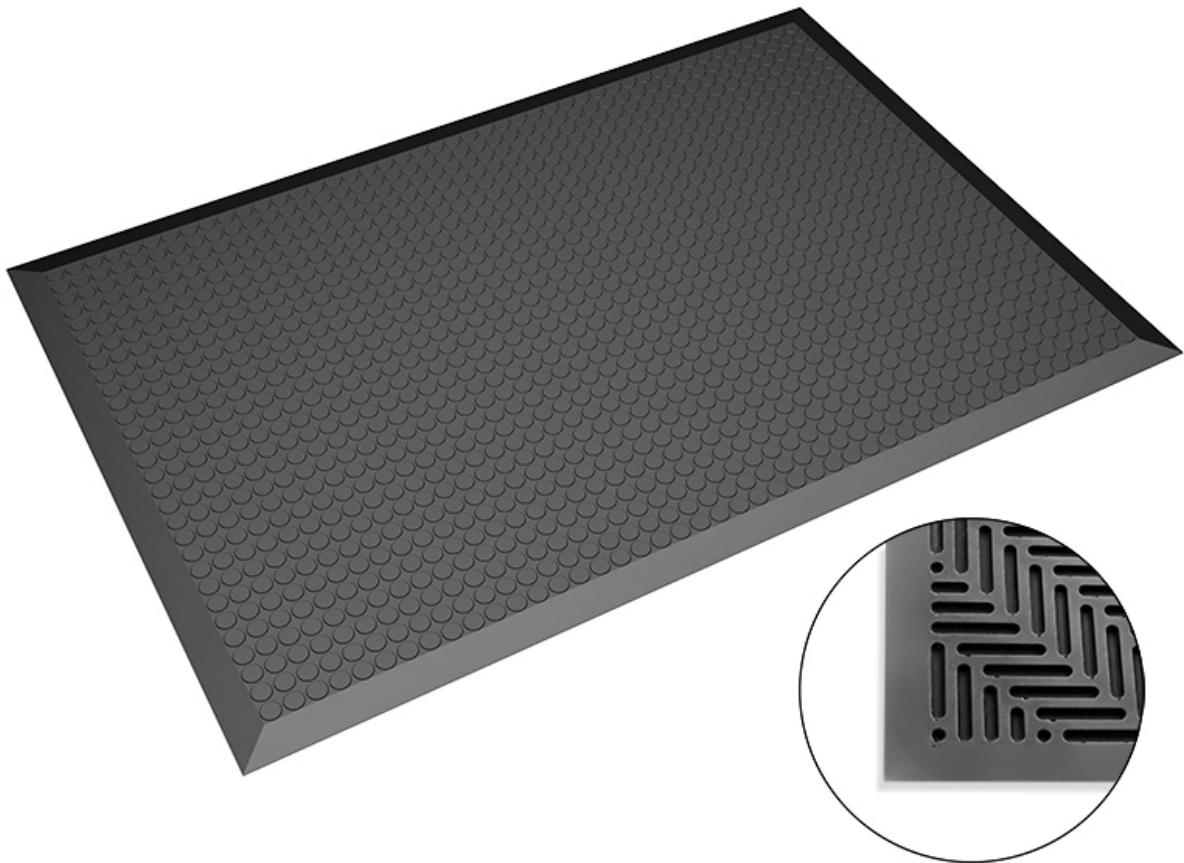

ESD-Bodenmatte, schwarz, flache Noppen, Abmessung nach Wunsch

Die ESD Bodenmatte von SafeGuard ist besonders schonend für Bänder und Gelenke und somit bestens für Ihren Arbeitsplatz in der Produktion geeignet. Hinzukommen stoß- und rutschhemmende, sowie trittschallisolierende Eigenschaften. Zudem entspricht diese natürlich der DIN EN 61340-5-1.

- ESD Kennzeichnung
- Kantenumlauf abgeschrägt
- stoß-/rutschhemmend, Dämpfung elastisch
- wärme-/trittschallisolierend
- Weichschaum ableitend $10^5 - 10^7$ Ohm
- Option: durch Verklebung erweiterbar
- als Zuschnitt in allen Formen und Größen lieferbar

Artikel-Nr.	WL43052
Modell	SG-BMZ-SCH-FNO
Hersteller	SAFEGUARD
Hersteller-Artikel-Nr.	SG-BMZ-SCH-FNO
Verkaufseinheit	1 Stück
Inhaltseinheit	1 Stück
Farbe	schwarz
Herstellerfarbangabe	schwarz
Farbe	schwarz
Material	Weichschaum
typischer Ableitwiderstand	$10^5 - 10^7$ Ohm
Beschaffenheit Oberfläche	genoppt, weich
Anschluss	10 mm Druckknopf
Art Belag	Bodenmatte
Oberfläche	flache Noppen
Unterseite	strukturiert
ESD gerecht	ja