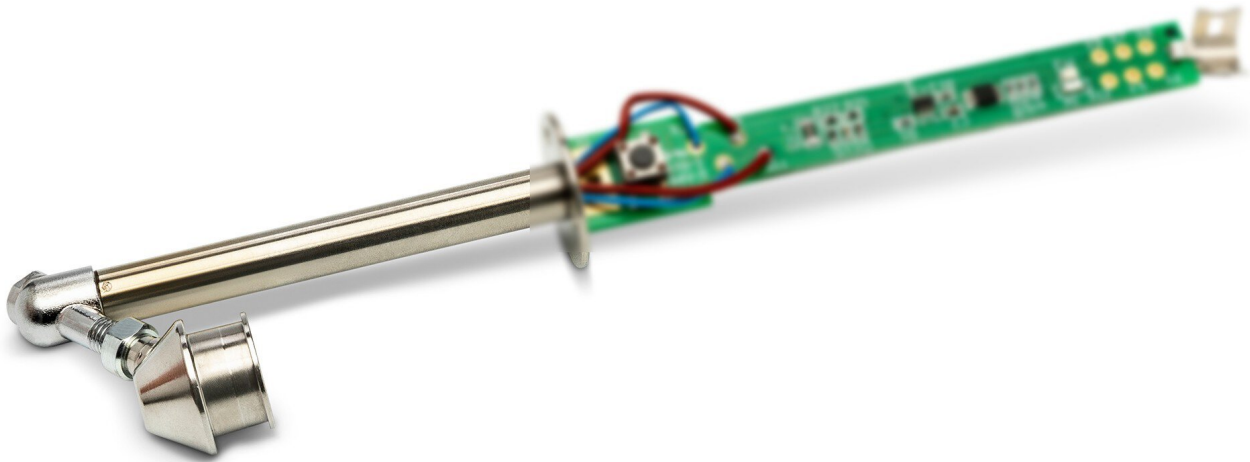

Heizelement, robust für WXDP 120

Heizelement, robust für WXDP120

| | |
|------------------------|---|
| Artikel-Nr. | WL43025 |
| Modell | T0058765820N |
| Hersteller | WELLER |
| Hersteller-Artikel-Nr. | T0058765820N |
| GPSR Herstellerdaten | WELLER Tools GmbH Carl-Benz-Strasse 2 DE-74354 Besigheim www.weller.eu |
| Verkaufseinheit | 1 Stück |
| Inhaltseinheit | 1 Stück |
| ESD gerecht | nein |