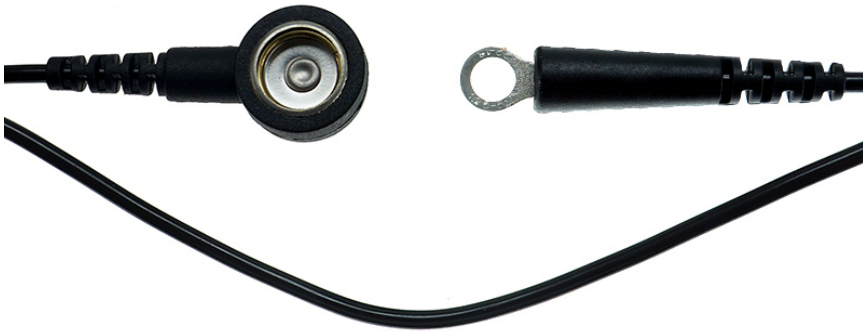

ESD Erdungskabel, 10 mm Druckknopf/Öse, L = 1,8 m, schwarz

Beschreibung

Die ESD Erdungsleitung ist für ESD Tisch- und Bodenbeläge geeignet.

- Erdungsleitung für ESD-Tisch- und Bodenbeläge
- L = 1,8 m
- Anschluss: 10 mm Druckknopf/Öse

Produktdetails

Artikel-Nr.	WL42100
Hersteller	SAFEGUARD
Herstellerfarbangabe	schwarz
Modell	SAFEGUARD ESD
Verkaufseinheit	Stück
typischer Ableitwiderstand	1 MOhm Sicherheitswiderstand
Anschluss	10 mm Druckknopf / Öse
Länge Kabel	1,8 m