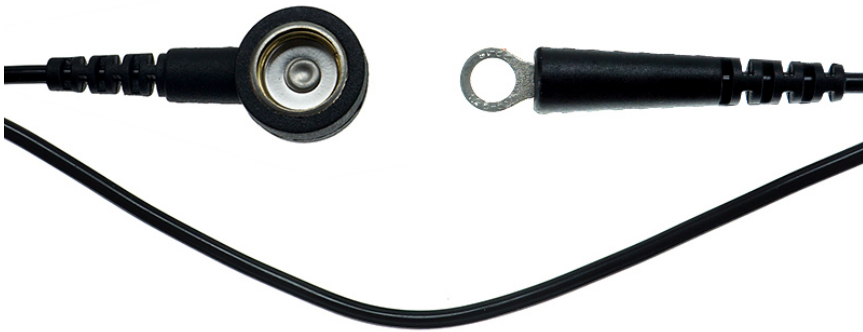

ESD Erdungskabel, 10 mm Druckknopf/Öse, L = 0,6 m, schwarz

Beschreibung

Die ESD Erdungsleitung ist für ESD Tisch- und Bodenbeläge geeignet.

- Erdungsleitung für ESD-Tisch- und Bodenbeläge
- L = 0,6 m
- Anschluss: 10 mm Druckknopf/Öse

Produktdetails

Artikel-Nr.	WL42099
Hersteller	SAFEGUARD
Herstellerefarbabwe	schwarz
Modell	SAFEGUARD ESD
Verkaufseinheit	Stück
typischer Ableitwiderstand	1 MOhm Sicherheitswiderstand
Anschluss	10 mm Druckknopf / Öse
Länge Kabel	0,6 m