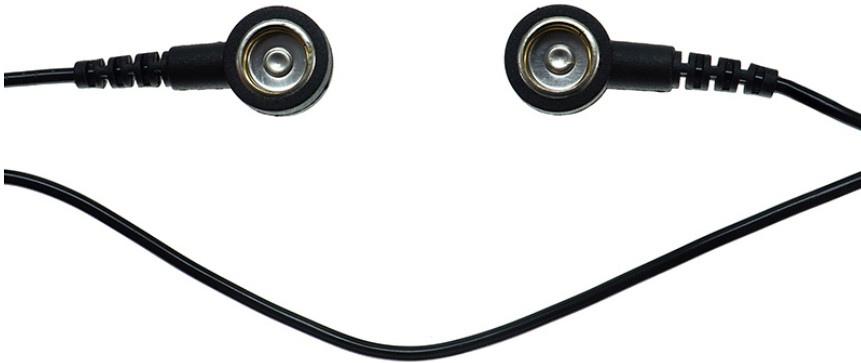

ESD Erdungskabel, 2 x 10 mm Druckknopf, L = 0,6 m, schwarz

Beschreibung

Die ESD Erdungsleitung ist für ESD Tisch- und Bodenbeläge geeignet.

- Erdungsleitung für ESD-Tisch- und Bodenbeläge
- L = 0,6 m
- Anschluss: 2 x 10 mm Druckknopf

Produktdetails

Artikel-Nr.	WL42093
Hersteller	SAFEGUARD
Herstellerfarbangabe	schwarz
Modell	SAFEGUARD ESD
Verkaufseinheit	Stück
typischer Ableitwiderstand	1 MOhm Sicherheitswiderstand
Anschluss	2x 10 mm Druckknopf
Länge Kabel	0,6 m