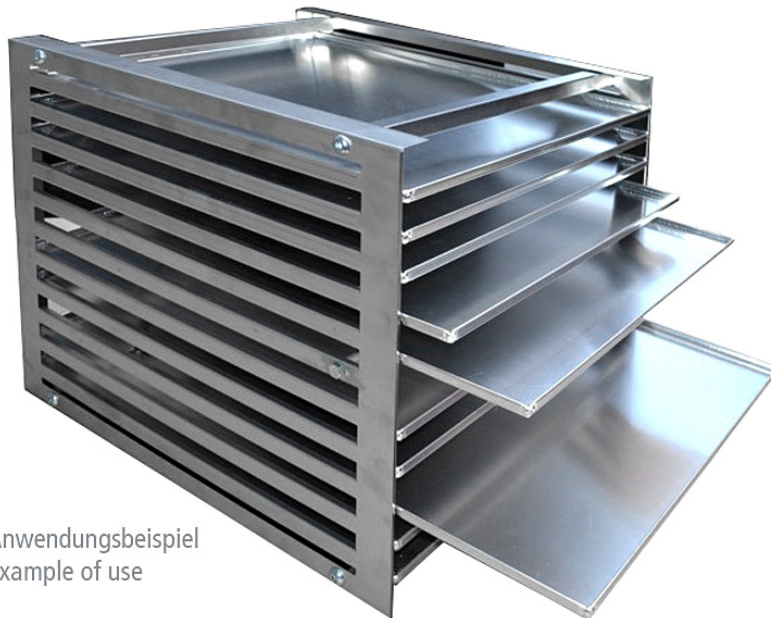

Ghibli II Trayholder

Anwendungsbeispiel
Example of use

Beschreibung

Ghibli II Trayholder

Aluminium, 530 x 530 x 12 mm

Artikel-Nr.	WL40671
Hersteller	SAFEGUARD
Modell	8104.583