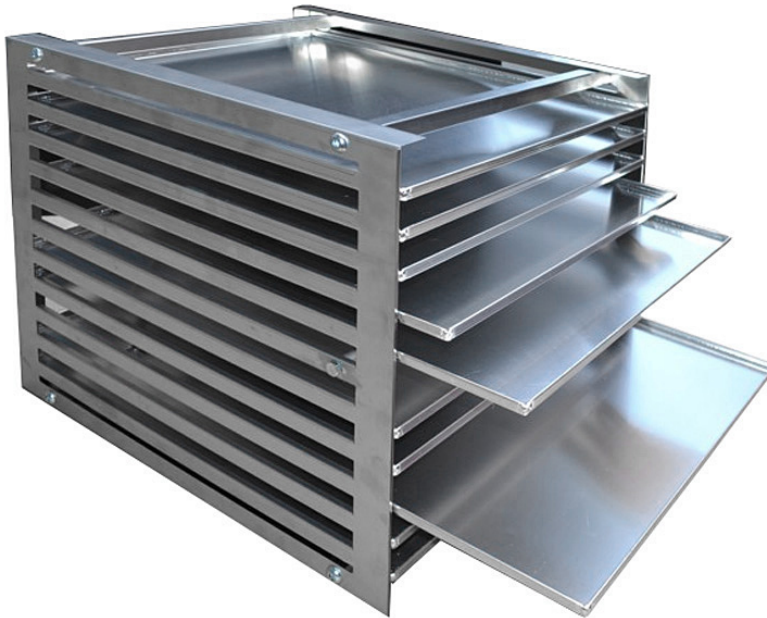

Rack für 10 Ablare / für Ghibli II

Beschreibung

Ghibli II Rack

- für 10 Ablare
- aus INOX-Stahl
- wird in den Trockenschränken Ghibli-II eingesetzt
- H x B x T = 445 x 550 x 535 mm

Artikel-Nr.	WL40670
Hersteller	SAFEGUARD
Modell	8104.865