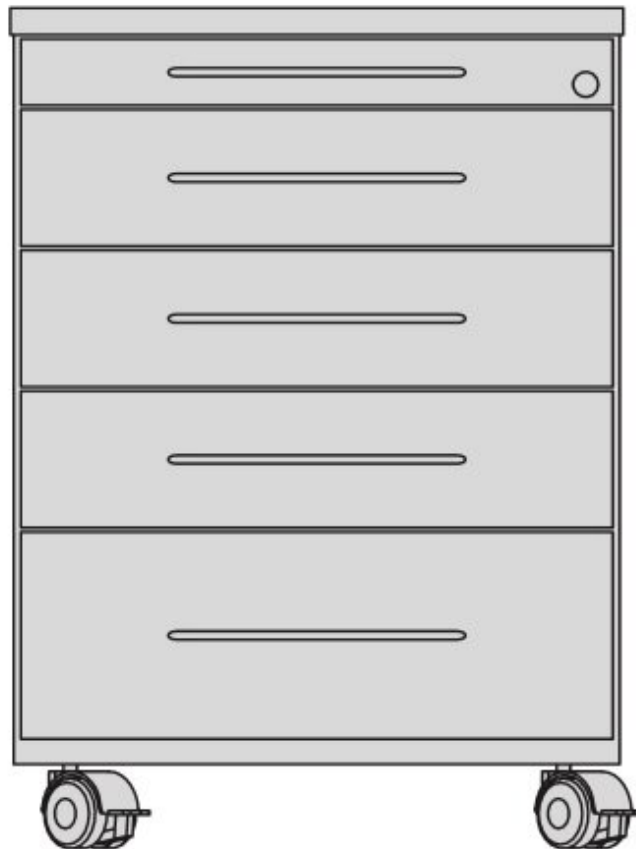

ESD Rollcontainer, Holzkorpus, 5 Schubladen, grau, 435x800x602mm

Der ESD Rollcontainer von Karl besteht aus einem Holzkorpus mit 5 Schubladen, die mit einer Auszugssicherung versehen sind. Somit kann nur ein Schubfach gleichzeitig geöffnet werden.

- lichtgrau
- Holzkorpus mit 5 Schubladen
- 1 Schublade 1 HE (50 mm)
- 1 Schublade 1 HE (150 mm)
- 3 Schubladen, 3 HE (100 mm)
- Blendenhöhe: 1/2/2/2/3
- inkl. Materialschale aus Kunststoff und Zentralschließung
- Griffe: matt vernickelte Segmentbügel
- 4 Lenkrollen, davon 2 feststellbar
- stabile Befestigung der Rollen auf einer Metallplatte

Artikel-Nr.	WL37069
Modell	380.100.01
Modelllinie	Basic
Hersteller	KARL
Hersteller-Artikel-Nr.	380.100.01
GPSR Herstellerdaten	Andreas KARL GmbH & Co. KG Hauptstraße 26 DE-85777 Fahrenzhausen www.karl.eu
Breite	435 mm
Höhe	602 mm
Tiefe	800 mm
Verkaufseinheit	1 Stück
Inhaltseinheit	1 Stück
Herstellerfarbangabe	lichtgrau
Farbe	grau
Material Gestell	Holz
ESD gerecht	ja