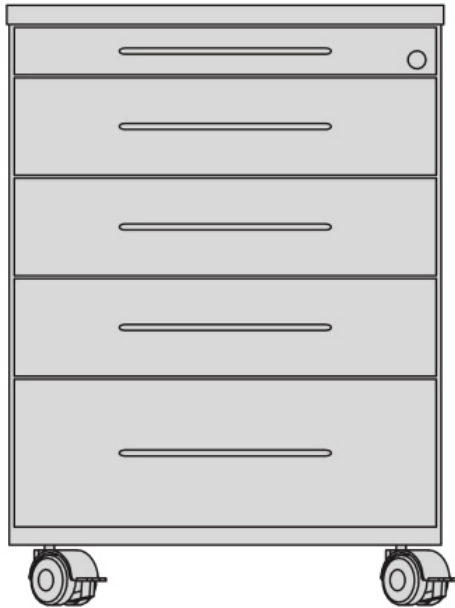

## ESD Rollcontainer, Holzkorpus, 5 Schubladen, grau, 435x600x602mm

### Beschreibung

Der ESD Rollcontainer von Karl besteht aus einem Holzkorpus mit 5 Schubladen, die mit einer Auszugssicherung versehen sind. Somit kann nur ein Schubfach gleichzeitig geöffnet werden.

- lichtgrau
- Holzkorpus mit 5 Schubladen
- 1 Schublade 1 HE (50 mm)
- 1 Schublade 1 HE (150 mm)
- 3 Schubladen, 3 HE (100 mm)
- Blendenhöhe: 1/2/2/2/3
- inkl. Materialschale aus Kunststoff und Zentralschließung
- Griffe: matt vernickelte Segmentbügel
- 4 Lenkrollen, davon 2 feststellbar
- stabile Befestigung der Rollen auf einer Metallplatte

### Produktdetails

Products for the electronic industry

<b>Modelllinie</b>	<b>Basic</b>
Artikel-Nr.	WL37068
Hersteller	KARL
Hersteller-Artikel-Nr.	360.100.01
Modell	360.100.01
Breite	435 mm
Höhe	602 mm
Tiefe	600 mm
Verkaufseinheit	Stück
Herstellerfarbangabe	lichtgrau