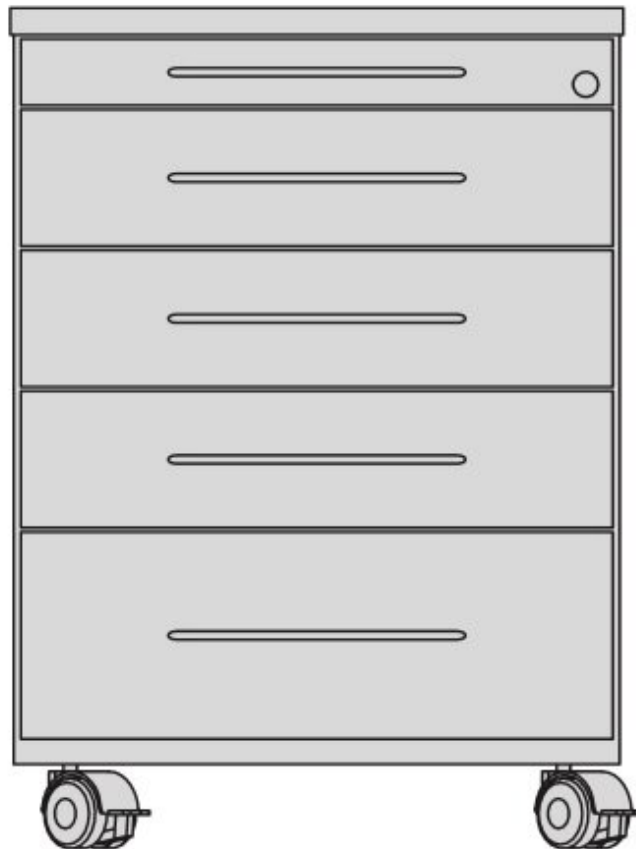

ESD Rollcontainer, Holzkorpus, 5 Schubladen, grau, 435x600x602mm

Der ESD Rollcontainer von Karl besteht aus einem Holzkorpus mit 5 Schubladen, die mit einer Auszugssicherung versehen sind. Somit kann nur ein Schubfach gleichzeitig geöffnet werden.

- lichtgrau
- Holzkorpus mit 5 Schubladen
- 1 Schublade 1 HE (50 mm)
- 1 Schublade 1 HE (150 mm)
- 3 Schubladen, 3 HE (100 mm)
- Blendenhöhe: 1/2/2/2/3
- inkl. Materialschale aus Kunststoff und Zentralschließung
- Griffe: matt vernickelte Segmentbügel
- 4 Lenkrollen, davon 2 feststellbar
- stabile Befestigung der Rollen auf einer Metallplatte

Artikel-Nr.	WL37068
Modell	360.100.01
Modelllinie	Basic
Hersteller	KARL
Hersteller-Artikel-Nr.	360.100.01
GPSR Herstellerdaten	Andreas KARL GmbH & Co. KG Hauptstraße 26 DE-85777 Fahrenzhausen www.karl.eu
Breite	435 mm
Höhe	602 mm
Tiefe	600 mm
Verkaufseinheit	1 Stück
Inhaltseinheit	1 Stück
Herstellerfarbangabe	lichtgrau
Farbe	grau
ESD gerecht	ja