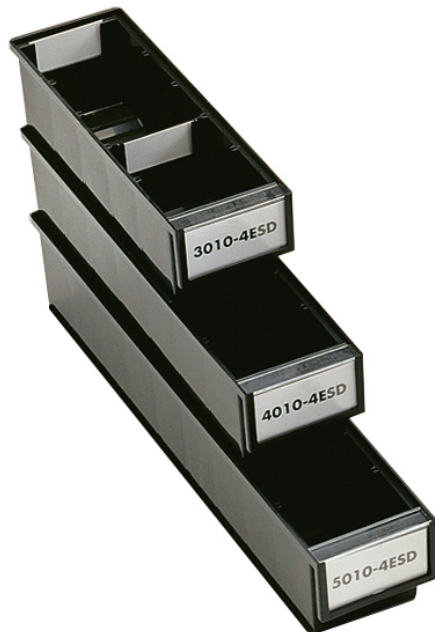

ESD-Schublade, 92x300x82 mm, schwarz

Beschreibung

Die ESD-Schubladen von Treston sind so konstruiert, dass sie zu allen herkömmlichen Schubladen, Magazinen, Umlaufregalen und industriellen Arbeitsplätzen passen. Schubladen der selben Breite sind selbst bei unterschiedlicher Länge problemlos stapelbar. Transparente Schubladen aus Polystyrol (PS). Die geraden Seitenwände sparen Platz und durch die transparenten Schubladen ist der Inhalt von außen her sichtbar. Schubladenetiketten mit Klarsichtschutz sind im Lieferumfang inbegriffen

- Außenmaße B x T x H mm = 92 x 300 x 82 mm
- Innenmaße: 75x257x70 mm
- Kapazität: 1,3 Liter
- aus leitfähigem Polypropylen (PP)
- Ein Etikett über die gesamte Breite mit Schutzscheibe ist einfach sauber zu halten und bei Bedarf auszuwechseln
- die Schutzscheiben und Etiketten sind nicht leitfähig
- Beständig gegen den Einfluss von Ölen, den meisten Säuren und Lösungsmitteln

Produktdetails

Products for the electronic industry

Artikel-Nr.	WL36963
Hersteller	TRESTON
Hersteller-Artikel-Nr.	3010-4ESD
Modell	3010-4ESD
Breite	92 mm
Höhe	82 mm
Tiefe	300 mm
Verkaufseinheit	Stück
Inhalt Liter	1,3 l
Material	Polypropylen
Temperaturbereich °C	-20–70 °C
Herstellerefarbabweisung	schwarz