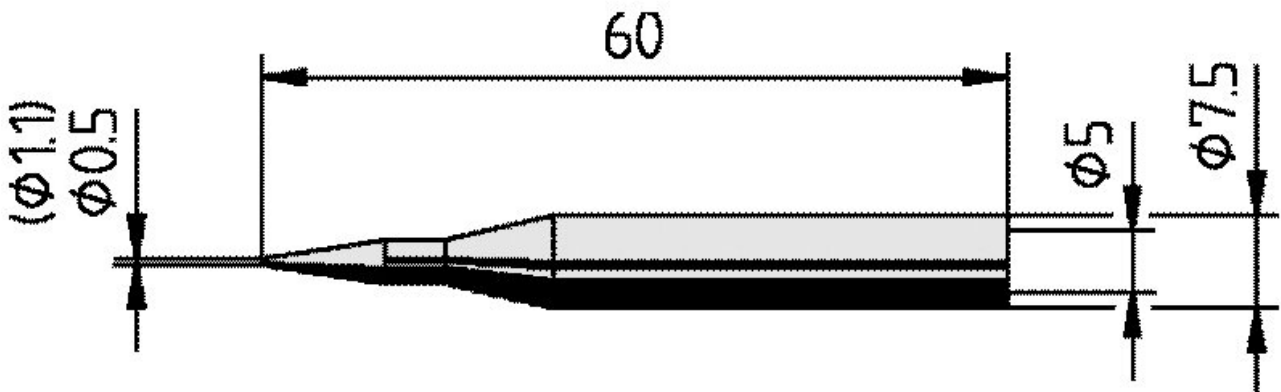

## Lötspitze für Multitip C25, gerade, bleistiftspitz, 1,1 mm, 0172BD

- Dauerlötspitze für ERSA Multitip C25
- Verpackungseinheit mit 1 Dauerlötspitze in einer SB-Verpackung

Artikel-Nr.	WL36065
Modell	172BD
Hersteller	ERSA
Hersteller-Artikel-Nr.	0172BD/SB
GPSR Herstellerdaten	ERSA GmbH Leonhard-Karl-Strasse 24 DE-97877 Wertheim www.ersa.de
Länge	60 mm
Länge mit Verpackung	88 mm
Breite mit Verpackung	62 mm
Höhe mit Verpackung	12 mm
Verkaufseinheit	1 Stück
Inhaltseinheit	1 Stück
Gesamtlänge	60 mm
Produktserie	172
RoHS konform	ja
Spitzenserie	172

Innendurchmesser (Schaft)	5 mm
Außendurchmesser (Schaft)	7,5 mm
Lötspitzendurchmesser	1,1 mm
Spitzenform	bleistiftspitz
Spitzenausrichtung	gerade
Beschichtung der Lötspitze	Dauerlötspitze
Passendes Handstück	MULTITIP 25
Passendes Handstück	Multitip C 25
ESD gerecht	nein