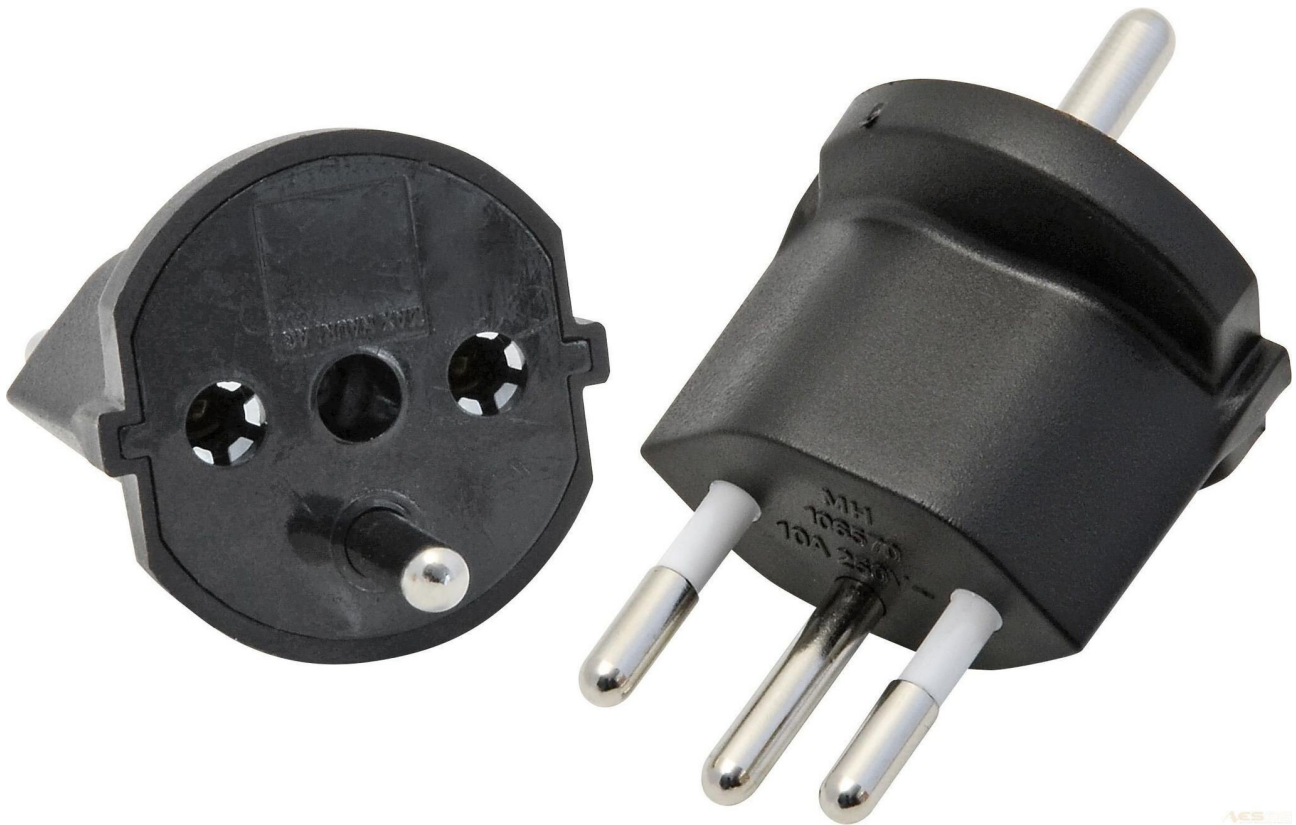

Fix-Adapter 3-polig, DE-Schuko CEE7 auf CH T12 Stecker

- Fix-Adapter für Deutschland/Schweiz
- Einwegmontage; zur einmaligen und festen Verbindung (ohne Zerstörung nicht mehr lösbar)
- Geeignet für Fix-Installationen (z.B. Geräte mit deutschen Steckern)
- Leistung 250V/10A

Artikel-Nr.	WL35514
Modell	CEE7 auf T12
Hersteller	DIVERS
GPSR Herstellerdaten	Weidinger GmbH Hertha-Sponer-Str. 1a DE-82216 Gernlinden www.weidinger.eu
Verkaufseinheit	1 Stück
Inhaltseinheit	1 Stück

Products for the electronic industry