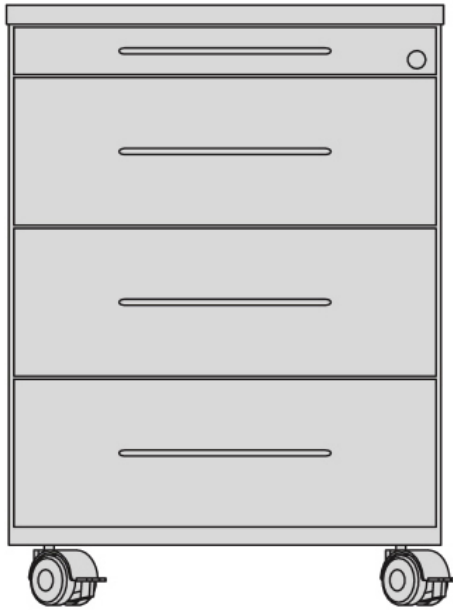

## ESD Rollcontainer, Holzkorpus, 4 Schubladen, grau, 435x600x602mm

### Beschreibung

Der ESD-Rollcontainer von Karl besteht aus einem Holzkorpus mit 4 Schubladen, die mit einer Auszugssicherung versehen sind. Somit kann nur ein Schubfach gleichzeitig geöffnet werden.

- lichtgrau
- Holzkorpus mit 4 Schubladen
- Schublade 1 HE (50 mm)
- 3 Schubladen, 3 HE (150 mm): 1/3/3/3
- inkl. Materialschale aus Kunststoff und Zentralschließung
- Griffe: matt vernickelte Segmentbügel
- 4 Lenkrollen, davon 2 feststellbar
- stabile Befestigung der Rollen auf einer Metallplatte

### Produktdetails

Modelllinie

Basic

Products for the electronic industry

Artikel-Nr.	WL34971
Hersteller	KARL
Hersteller-Artikel-Nr.	360.200.01
Modell	360.200.01
Breite	435 mm
Höhe	602 mm
Tiefe	600 mm
Verkaufseinheit	Stück
Material Gestell	Holz
Herstellerfarbangabe	lichtgrau