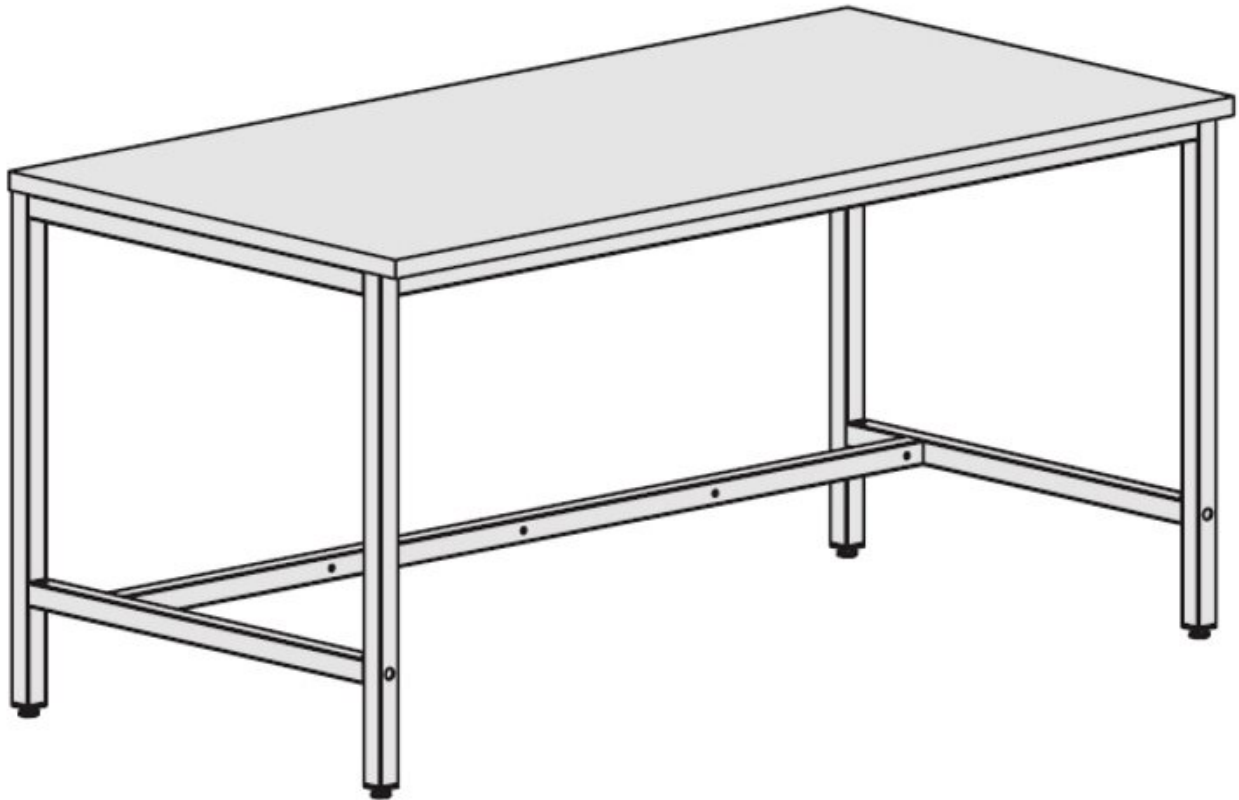

Arbeitstisch Basic, Hartlaminat, hellgrau, 1600x800 mm

- 1600 x 800 x 720-900 mm (B x T x H)
- verstärkte Ausführung RAL 7035
- Tischplatte Hard-Laminat hellgrau-14
- Plattenstärke 27 mm (Belagstärke 0,8 mm)
- Arbeitsfläche mit 200 kg gleichmäßiger Flächenlast belastbar

Artikel-Nr.	WL34833
Modell	31.125.63
Modelllinie	Basic
Hersteller	KARL
Hersteller-Artikel-Nr.	31.125.63
GPSR Herstellerdaten	Andreas KARL GmbH & Co. KG Hauptstraße 26 DE-85777 Fahrenzhausen www.karl.eu

Products for the electronic industry

Breite	1600 mm
Tiefe	800 mm
Verkaufseinheit	1 Stück
Inhaltseinheit	1 Stück
Herstellerefarbangebe	hellgrau
Farbe	grau
höhenverstellbar	720 – 900 mm
Material Gestell	pulverbeschichteter Stahl
Material Tischplatte	Hartlaminat
Tragkraft	200 kg