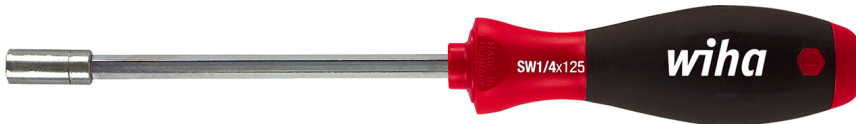

Schraubendreher mit Bithalter SoftFinish® magnetisch 1/4" (01475), 125mm

Weitere Ausführungen

Artikel-Nr.	Werkzeuglänge
WL34409	125 mm
WL51797	400 mm

Beschreibung

- Klinge: Chrom-Vanadium Stahl, durchgehend gehärtet, glanzvernickelt
- Griff: Wiha SoftFinish Mehrkomponenten-Griff mit Abrollschutz
- Bitaufnahme: Aus rostfreiem Stahl, mit starkem Dauermagnet
- Abtrieb: Für Bits entsprechend DIN 3126, ISO 1173 Form C 6,3

Produktdetails

Alternative Artikelbezeichnung	38414125
Artikel-Nr.	WL34409
Modell	38414125
Hersteller	WIHA
Hersteller-Artikel-Nr.	01475
Abmessungen mit Verpackung (LxBxH)	305 mm x 100 mm x 91 mm
Verkaufseinheit	Stück
Produktserie	384
VDE	nein
Werkzeuglänge	125 mm
Griffdurchmesser	36 mm

Heftlänge	100 mm
Klingenlänge	125 mm