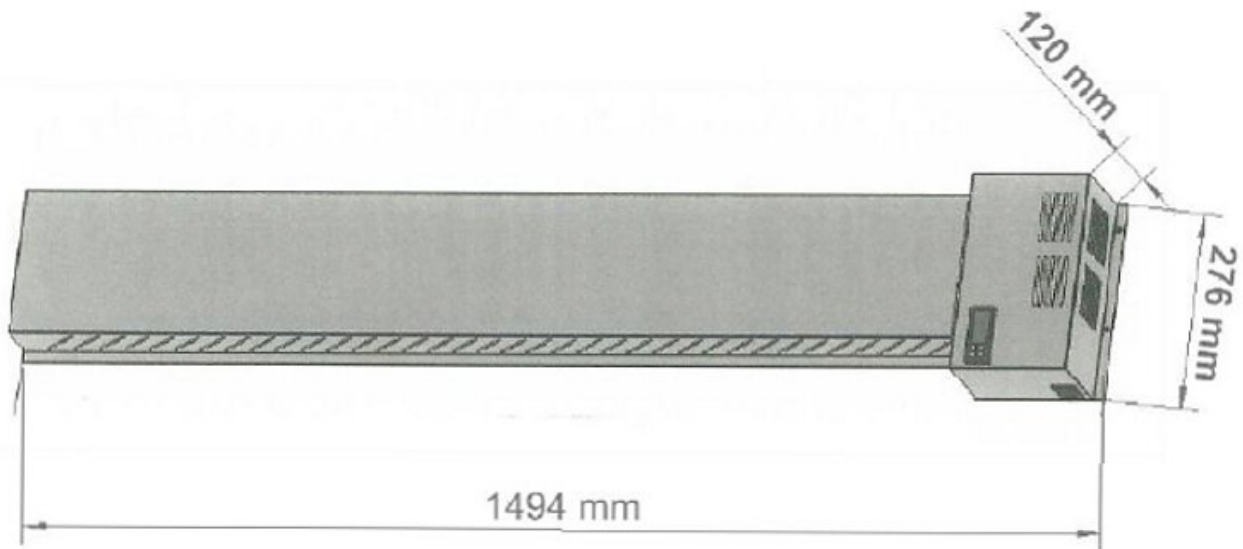

## Heizung SH-230-4

Heizung 40 °C  
SH-230-4 für SD-1104 / 06 und SDF-1704

Artikel-Nr.	WL34292
Modell	21001001
Hersteller	TOTECH
Hersteller-Artikel-Nr.	21001001
GPSR Herstellerdaten	TOTECH GmbH Lerchenweg 22 DE-74363 Güglingen www.totech-gmbh.de
Verkaufseinheit	1 Stück
Inhaltseinheit	1 Stück