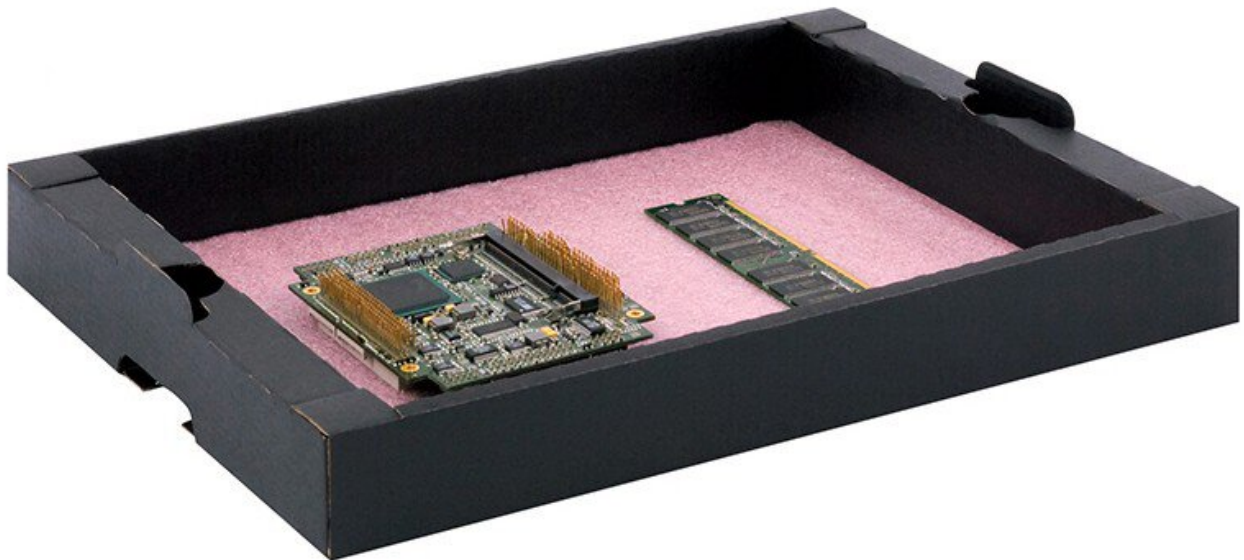

ESD Tray 20-CTR-AS, stapelbar, mit rosa Schaum, 550 x 346 x 31 mm

- CORSTAT
- stapelbar, flachliegend
- mit rosa Schaum, dissipativ
- Innenmaße: 499x330x28 mm
- Außenmaße: 550x346x31 mm

Artikel-Nr.	WL31522
Modell	20-CTR-AS
Hersteller	HANS KOLB
Hersteller-Artikel-Nr.	10003266-0001
GPSR Herstellerdaten	HANS KOLB Dr.-Lauter-Strasse 2 DE-87700 Memmingen www.kolb-wellpappe.com
Länge	499 mm
Breite	330 mm
Höhe	28 mm
Verkaufseinheit	1 Stück

Inhaltseinheit	1 Stück
Farbe	schwarz
Farbe	schwarz
Material	Pappe
Material Lagerkästen	Karton
ESD gerecht	ja

Weitere Ausführungen

Artikel-Nr.	Länge x Breite x Höhe
WL31519	297 mm x 230 mm x 28 mm
WL31522	499 mm x 330 mm x 28 mm
WL31523	499 mm x 330 mm x 40 mm
WL31524	499 mm x 330 mm x 70 mm