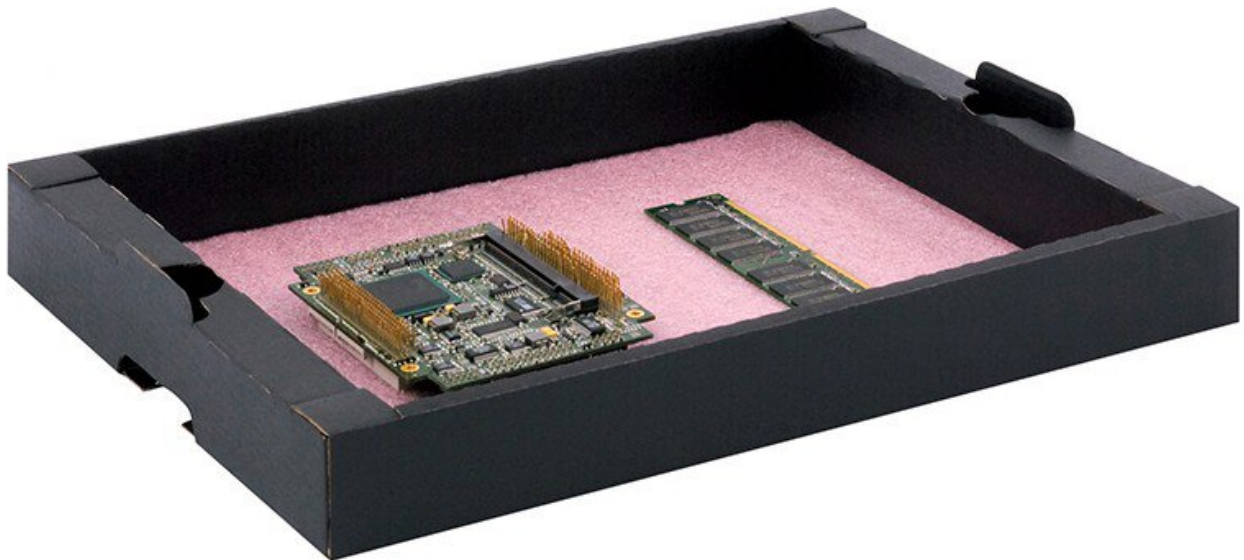

ESD Tray 05-CTR-AS, stapelbar, mit rosa Schaum, 351 x 246 x 31 mm

- CORSTAT
- stapelbar, flachliegend
- mit rosa Schaum, dissipativ
- Innenmaße: 297x230x28 mm
- Außenmaße: 351x246x31 mm

Artikel-Nr.	WL31519
Modell	05-CTR-AS
Hersteller	HANS KOLB
Hersteller-Artikel-Nr.	10003251-0001
GPSR Herstellerdaten	HANS KOLB Dr.-Lauter-Strasse 2 DE-87700 Memmingen www.kolb-wellpappe.com
Länge	297 mm
Breite	230 mm
Höhe	28 mm
Verkaufseinheit	1 Stück

Inhaltseinheit	1 Stück
Farbe	schwarz
Farbe	schwarz
Material	Pappe
Material Lagerkästen	Karton
ESD gerecht	ja

Weitere Ausführungen

Artikel-Nr.	Länge x Breite x Höhe
WL31519	297 mm x 230 mm x 28 mm
WL31522	499 mm x 330 mm x 28 mm
WL31523	499 mm x 330 mm x 40 mm
WL31524	499 mm x 330 mm x 70 mm