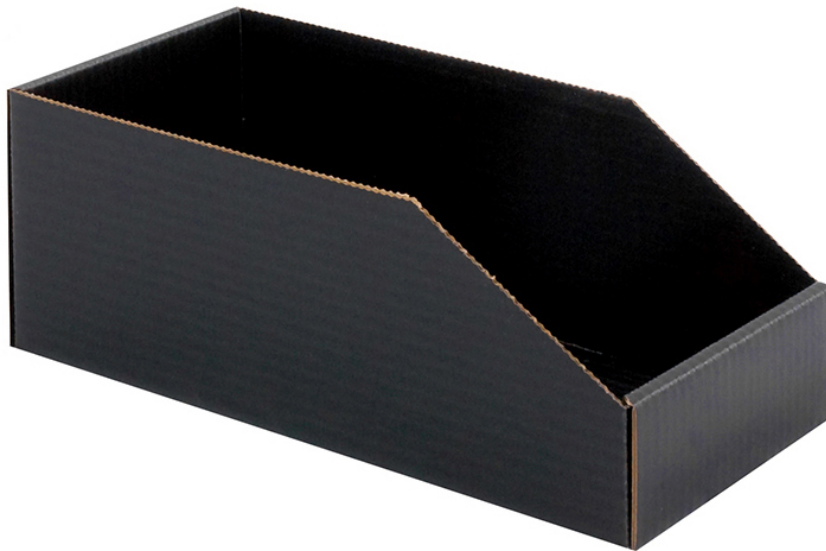

ESD Lagerbox offen, 305x159x115 mm

Beschreibung

- CORSTAT
- Innenmaße: 285x150x110 mm
- Außenmaße: 305x159x115 mm

Produktdetails

Artikel-Nr.	WL31487
Hersteller	HANS KOLB
Hersteller-Artikel-Nr.	10-CLBO
Modell	10-CLBO
Abmessungen (LxBxH)	285 mm x 150 mm x 110 mm
Verkaufseinheit	Stück
Farbe	schwarz
Material Lagerkästen	Pappe