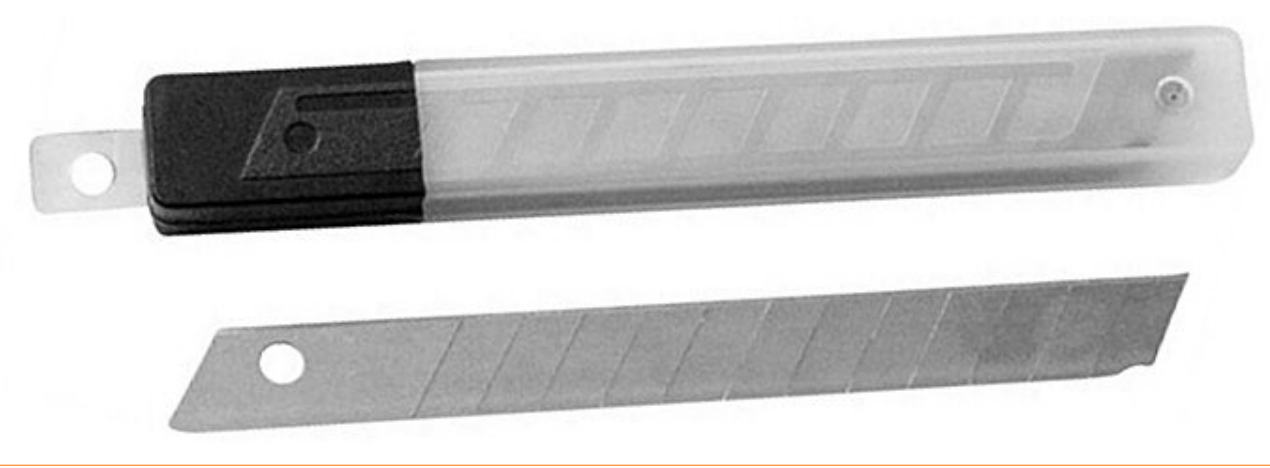

## Ersatzklingen für Cutter Messer mit Abbrechklinge 9 mm

- Pack enthält 10 Klingen mit 9 mm
- 12 Segmente pro Klinge
- Vorsicht – sehr scharfe Klingen

Artikel-Nr.	WL31389
Modell	T0953-10
Hersteller	C.K
Hersteller-Artikel-Nr.	T0953-10
GPSR Herstellerdaten	Carl Kammerling International Bendahler Straße 110 DE-42285 Wuppertal www.ck-tools.com
Länge	10 mm
Breite	90 mm
Höhe	10 mm
Länge mit Verpackung	10 mm
Breite mit Verpackung	160 mm
Höhe mit Verpackung	60 mm
Verkaufseinheit	1 VPE
Inhaltseinheit	10 Stück
VDE	nein
Messart	Ersatzklinge
ESD gerecht	nein