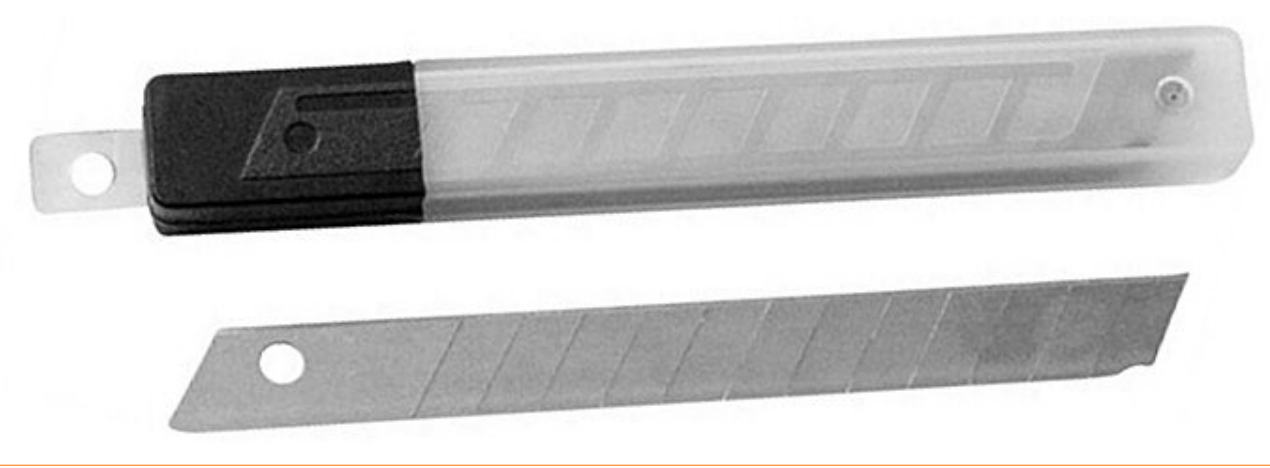

## Ersatzklingen für Cutter Messer mit Abbrechklinge 9 mm

- Pack enthält 10 Klingen mit 9 mm
- 12 Segmente pro Klinge
- Vorsicht – sehr scharfe Klingen

Artikel-Nr.	WL31389
Modell	T0953-10
Hersteller	C.K
Hersteller-Artikel-Nr.	T0953-10
GPSR Herstellerdaten	Carl Kammerling International Bendahler Straße 110 DE-42285 Wuppertal www.ck-tools.com
Länge	10 mm
Breite	90 mm
Höhe	10 mm
Länge mit Verpackung	10 mm
Breite mit Verpackung	160 mm
Höhe mit Verpackung	60 mm
Verkaufseinheit	1 VPE
Inhaltseinheit	10 Stück
Inkl. Batterie	nein
VDE	nein
Messart	Ersatzklinge