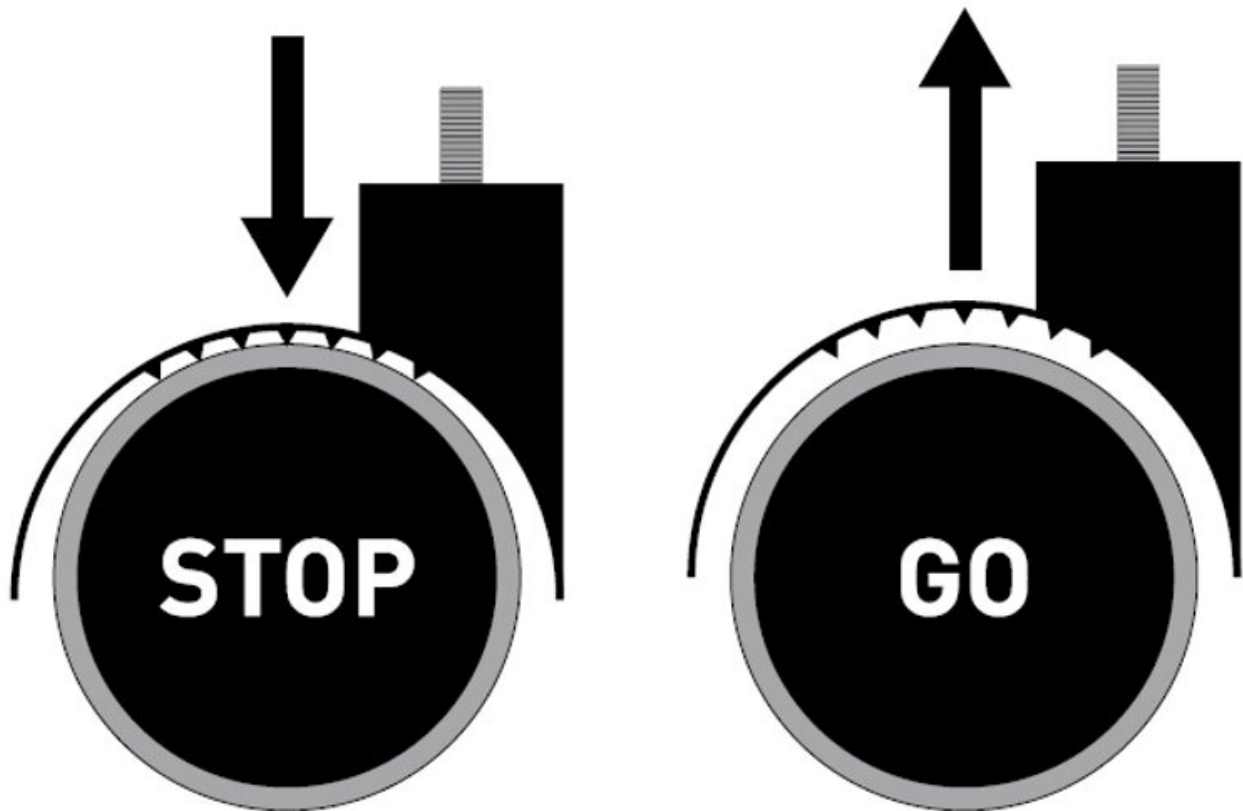

## Sitz Stop Rollen für alle Bimos Modelle

Zur Montage am Stuhl

- anstatt Gleiter
- Set = 5 Rollen

Artikel-Nr.	WL31114
Modell	807
Modelllinie	Sintec
Hersteller	BIMOS
Hersteller-Artikel-Nr.	807
GPSR Herstellerdaten	Bimos GmbH & Co. KG Brühlstraße 21 DE-72469 Meßstetten-Tieringen www.bimos.com
Verkaufseinheit	1 Set

Products for the electronic industry

Inhaltseinheit	1 Set
ESD gerecht	nein