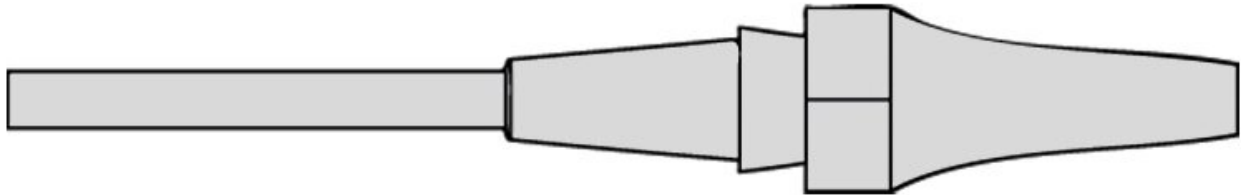

XDSL 7 Saugdüse Innen 1,2 mm, Außen 2,7 mm

mit Exzenterbefestigung für schnellen Düsenwechsel
Longlife-Ausführung mit Edelstahleinsatz

| | |
|------------------------|--|
| Artikel-Nr. | WL30641 |
| Modell | XDS L7 |
| Hersteller | WELLER |
| Hersteller-Artikel-Nr. | T0051326599 |
| GPSR Herstellerdaten | WELLER Tools GmbH Carl-Benz-Strasse 2 DE-74354 Besigheim www.weller-tools.com |
| Verkaufseinheit | 1 Stück |
| Inhaltseinheit | 1 Stück |
| Inkl. Batterie | nein |
| Produktserie | XDSL-Saugdüsen |
| Innendurchmesser | 1,2 mm |
| Außendurchmesser | 2,7 mm |
| Düsenlänge | 16,5 mm |
| Spitzenform | Saugdüse |
| Spitzenausrichtung | gerade |
| Passendes Handstück | DSX 120, WXDP 120, WXDV 120 |