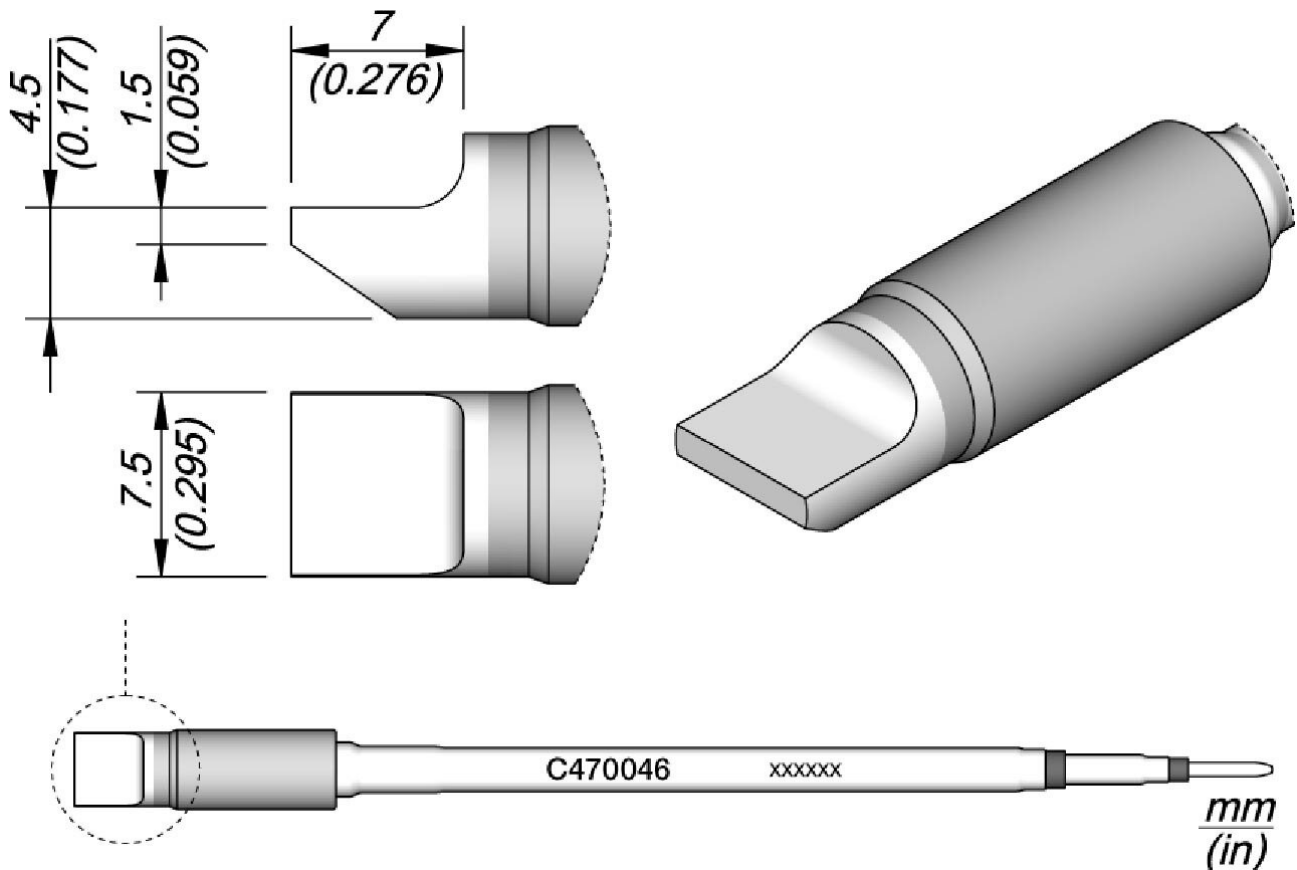

Lötspitze C470046 klingenförmig 7,5 mm, für HT470 und T470

- Diese Kartusche ist speziell für das Löten von Kabeln und Steckern geeignet.
- Sie arbeitet mit der thermischen Pinzette HT470 HD, was die Handhabungszeit reduziert, und ist auch mit den T470 HD Griffen kompatibel.
- Die C470 Kartuschen sind perfekt für intensive Lötarbeiten wie SMDs oder Anwendungen mit hohem Leistungsbedarf.
- JBC Long Life Tips bieten eine sofortige Erwärmung, eine hervorragende Wärmeübertragung und eine hohe Lebensdauer.
- Dank des JBC Most Efficient Soldering System und der Sleep & Hibernation Funktionen halten sie 5 mal länger als andere Marken.

Artikel-Nr.	WL29130
Modell	C470046
Hersteller	JBC

Products for the electronic industry

Hersteller-Artikel-Nr.	C470046
Verkaufseinheit	1 Stück
Inhaltseinheit	1 Stück
Spitzenserie	C470
Spitzenform	klingenförmig
Spitzenausrichtung	gerade
Passendes Handstück	T470
passendes Handstück	t470
ESD gerecht	nein