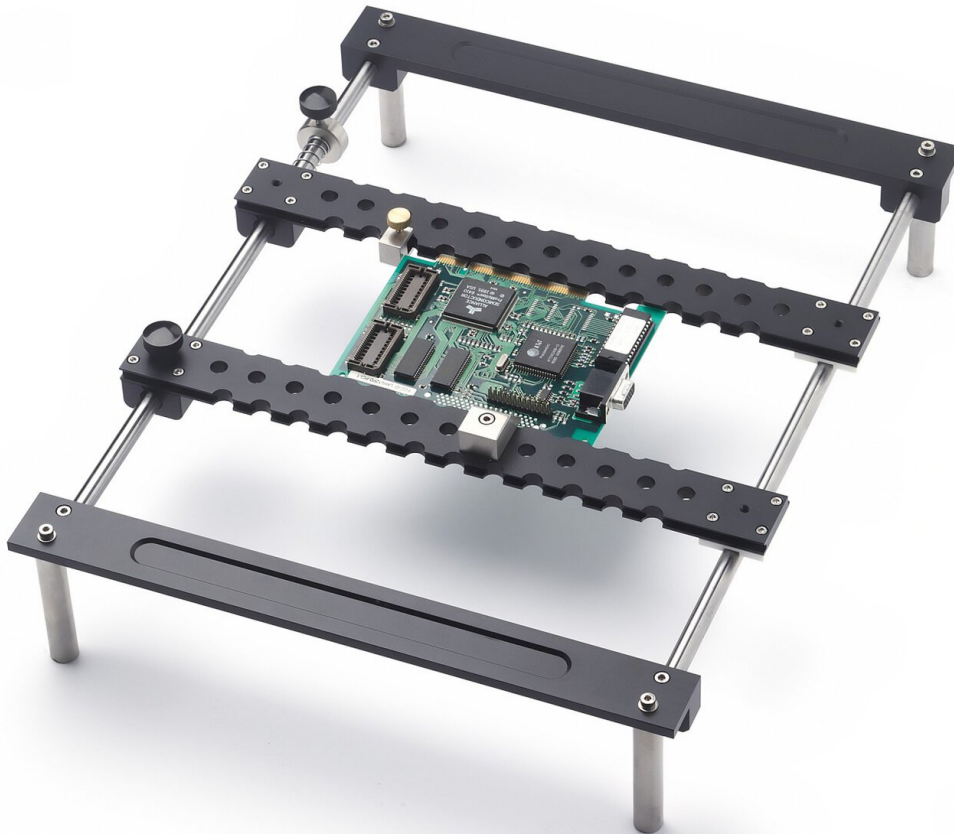

## WBH-2 Leiterplattenhalter

max. Aufspannfläche 310 x 320 mm

<b>Artikel-Nr.</b>	<b>WL28384</b>
Modell	WBH-2
Hersteller	WELLER
Hersteller-Artikel-Nr.	T0053316799
Verkaufseinheit	1 Stück
Inhaltseinheit	1 Stück