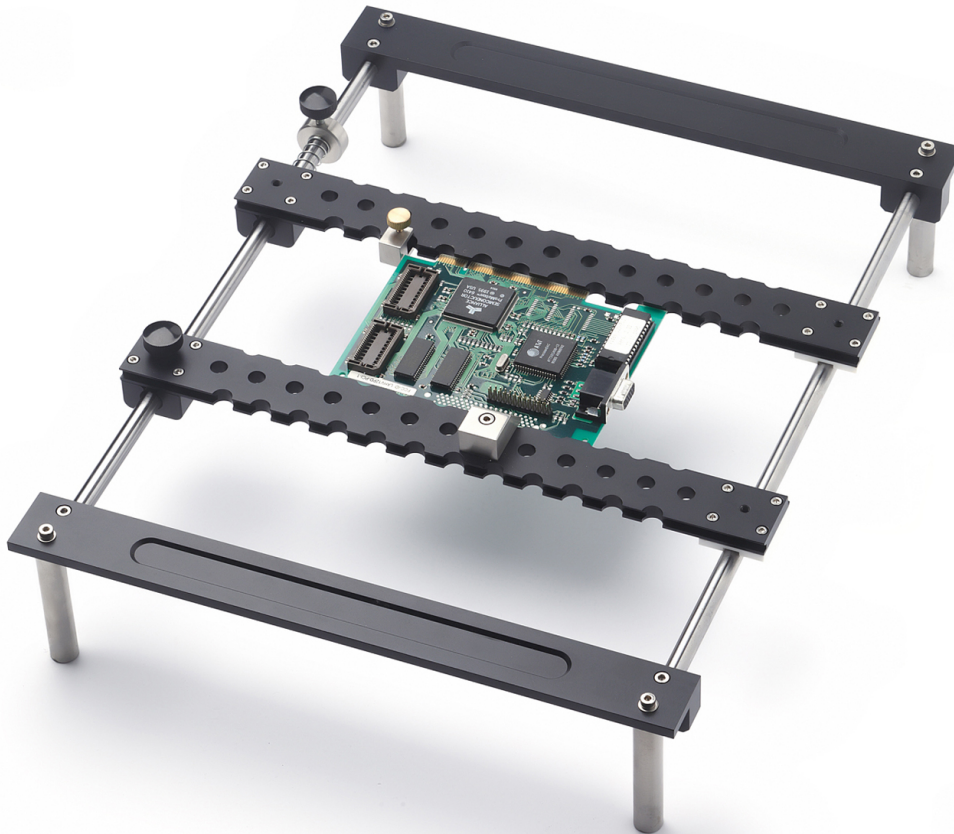

WBH-2 Leiterplattenhalter

max. Aufspannfläche 310 x 320 mm

Artikel-Nr.	WL28384
Modell	WBH-2
Hersteller	WELLER
Hersteller-Artikel-Nr.	T0053316799
Verkaufseinheit	1 Stück
Inhaltseinheit	1 Stück