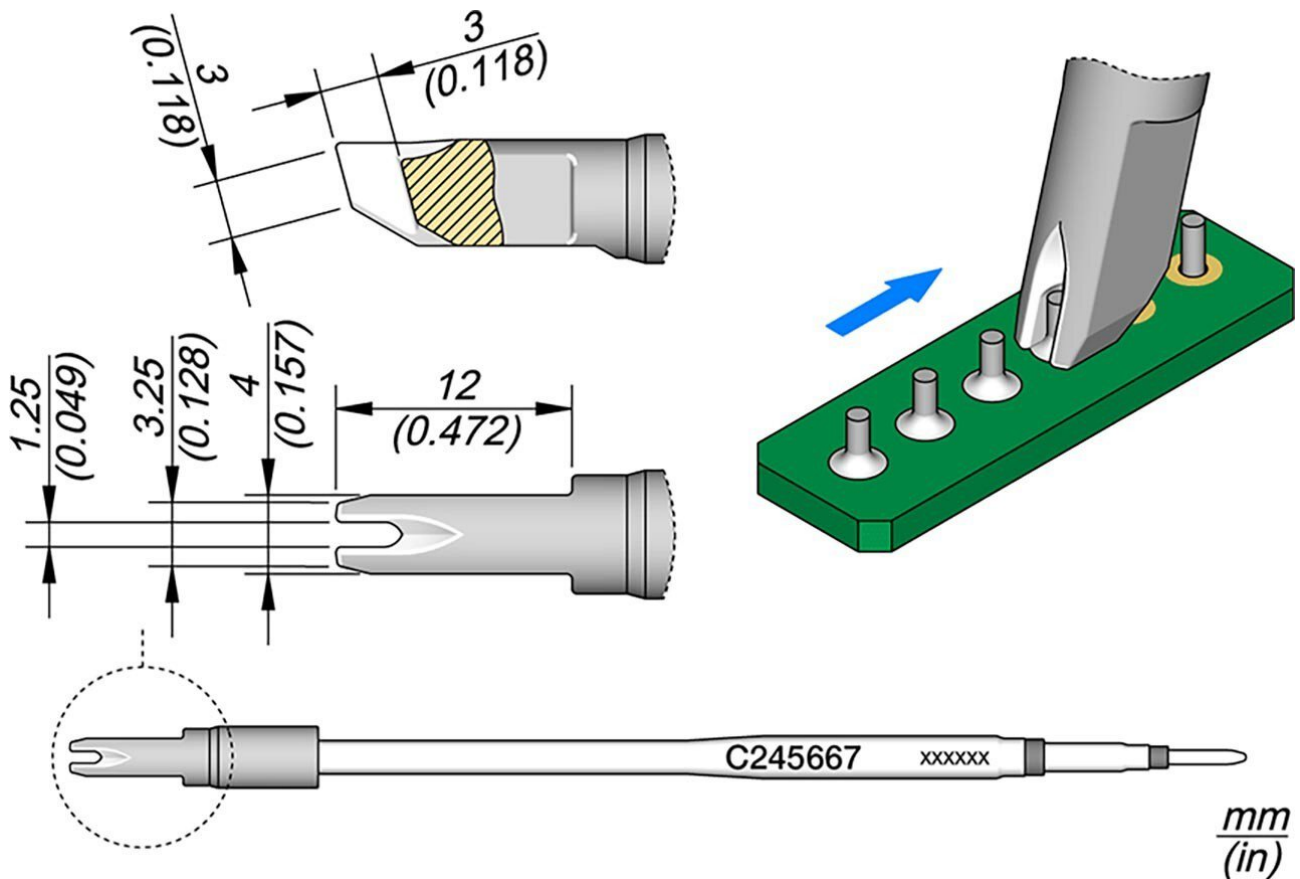

Spezial-Lötspitzen, für Lötkolben T245, C245667

Artikel-Nr.	WL28339
Modell	2245-667 / C245-667
Hersteller	JBC
Hersteller-Artikel-Nr.	C245667
GPSR Herstellerdaten	JBC Soldering SL Ramón y Cajal 3 ES-08750 Molins De Rei www.jbctools.com
Länge mit Verpackung	110 mm
Breite mit Verpackung	12 mm
Höhe mit Verpackung	12 mm
Verkaufseinheit	1 Stück
Inhaltseinheit	1 Stück

Products for the electronic industry

Inkl. Batterie	nein
Produktserie	C245
Spitzenserie	C245
Inkl. integrierter Heizung	ja
Spitzenlänge	12 mm
Spitzenform	Sonderform
Spitzenausrichtung	abgeschrägt
Passender LötKolben	T245
Passendes Handstück	T245
Passendes Handstück	T245
ESD gerecht	nein