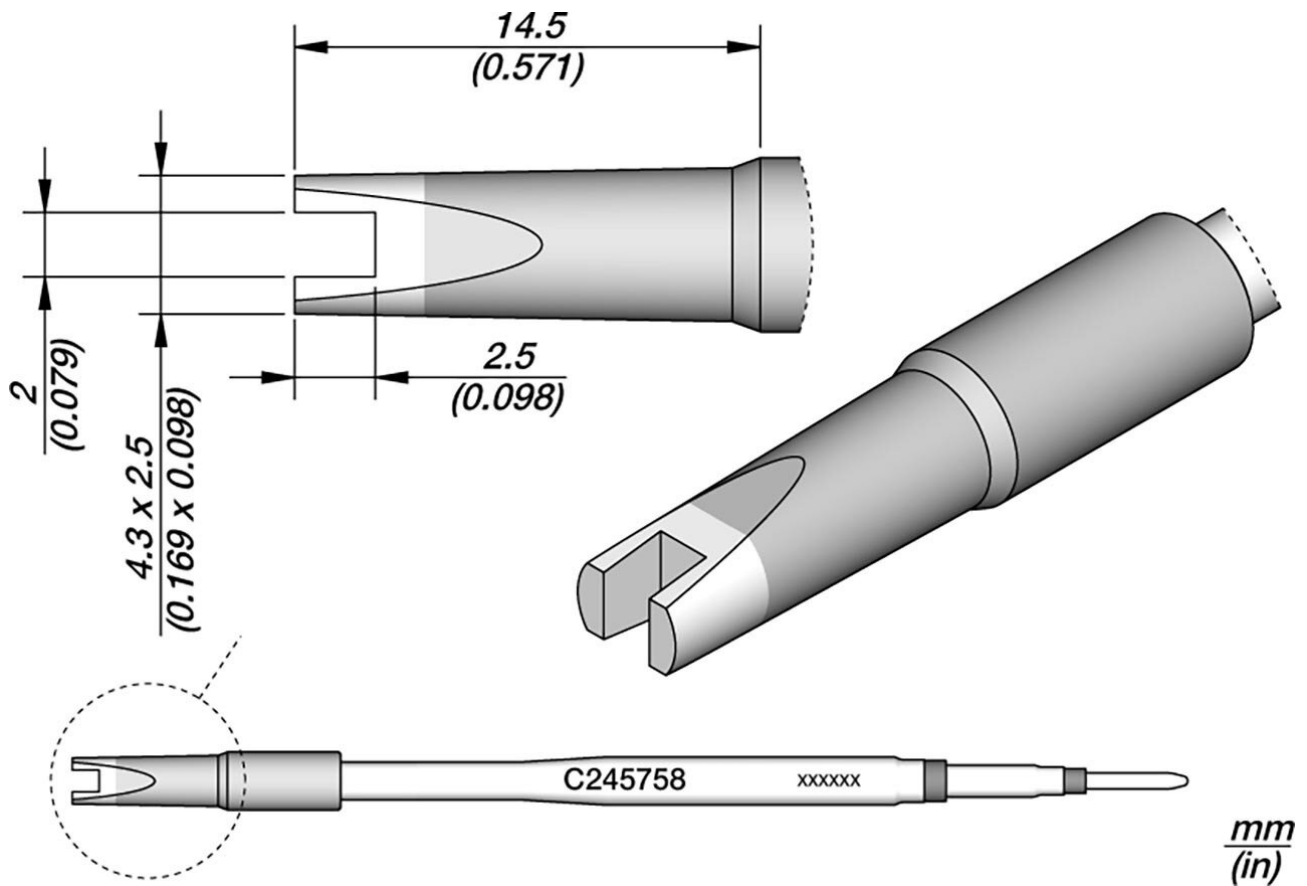

## Spezial-Lötspitzen, für LötKolben T245, C245758

mit Einkerbung: 2,5 x 2 mm

Artikel-Nr.	WL27638
Modell	C245-758
Hersteller	JBC
Hersteller-Artikel-Nr.	C245758
GPSR Herstellerdaten	JBC Soldering SL Ramón y Cajal 3 ES-08750 Molins De Rei www.jbctools.com
Länge mit Verpackung	110 mm
Breite mit Verpackung	12 mm
Höhe mit Verpackung	12 mm

Products for the electronic industry

Verkaufseinheit	1 Stück
Inhaltseinheit	1 Stück
Inkl. Batterie	nein
Produktserie	C245
Spitzenserie	C245
Inkl. integrierter Heizung	ja
Spitzenlänge	14,5 mm
Spitzenform	Sonderform
Spitzenausrichtung	gerade
Passendes Handstück	T245
ESD gerecht	nein